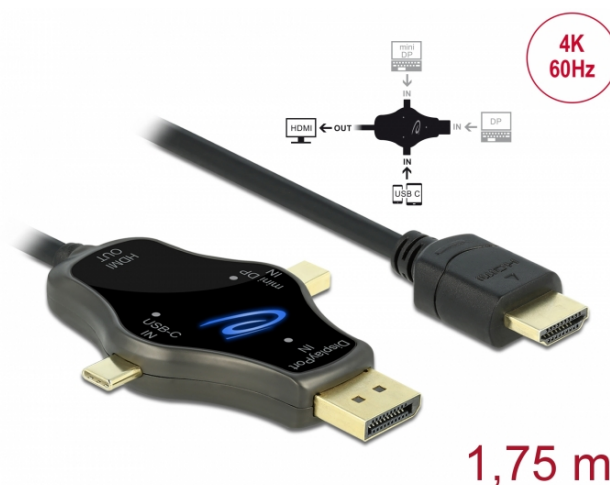

Delock Kabel monitoru 3 v 1 s porty USB-C™ / DisplayPort / mini DisplayPort na výstup HDMI, 4K 60 Hz

Popis

Tento kabel monitoru značky Delock lze selektivně připojovat k rozhraní USB Type-C™, DisplayPort nebo mini DisplayPort. Výstup má přes konektor HDMI.

Rozlišení UHD 4K 60 Hz

Maximální rozlišení je 3840 x 2160 při frekvenci 60 Hz, podle systému a připojeného hardware.

1,75 m

Specifikace

- Konektor:
  Vstup:
  1 x DisplayPort samec
  1 x mini DisplayPort samec
  1 x USB Type-C™ samec
  Výstup:
  1 x HDMI-A samec
- Chipset: Realtek RTD2171U
- Rozlišení na vstupu DisplayPort: až 3840 x 2160 @ 60 Hz (v závislosti na systému a připojeném hardware)
- Rozlišení na vstupu USB Type-C™: až 3840 x 2160 @ 30 Hz (v závislosti na systému a připojeném hardware)
- Přenos audio a video signálu
- 3 x LED indikující
- Kovová skříňka
- Barva: antracit
- Délka kabelu včetně konektoru: cca. 1,75 m

Systémové požadavky

- Android 8.0 nebo vyšší
- Chrome OS
- iPad Pro (2018)
- Linux Kernel 4.3 nebo vyšší
- Mac OS 10.15.1 nebo vyšší
- Windows 7/7-64/8.1/8.1-64/10/10-64
- Volný port mini DisplayPort samice nebo
- Volný port DisplayPort samice nebo
- Volný port USB Type-C™ samice a alternativním modem DisplayPort nebo
- Mac, PC nebo notebook s volným Thunderbolt™ 3 portem

Obsah balení

- Kabel monitoru 3 v 1

Číslo produktu 85974

EAN: 4043619859740

Země původu: China

Balení: Kartonová krabice