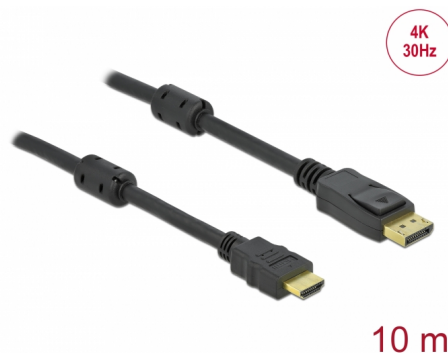

Delock Cablu pasiv DisplayPort 1.2 la HDMI 4K 30 Hz 10 m

Descriere scurta

Acest cablu de la Delock permite conexiunea între dispozitive, de ex., un monitor, cu conector HDMI la o interfață DisplayPort.

**Nr. 85962**

EAN: 4043619859627

Țara de origine: China

Pachet: Pungă din plastic
cu închidere tip fermoar

Detalii tehnice

- Conectori:
 - 1 x DisplayPort tată >
 - 1 x HDMI-A tată
- Direcție semnal: intrare DisplayPort > ieșire HDMI
- Chipset: Parade PS8402A
- DisplayPort 1.2 și High Speed HDMI specificație
- Grosime cablu: 28 AWG
- Diametru cablu: ca. 7,2 mm
- Contacte placate cu aur
- Cablu pasiv (level shifter), adecvat doar pentru plăci grafice cu ieșire DP++
- Transfer al semnalelor audio și video
- Rezoluție de până la 3840 x 2160 @ 30 Hz
(în funcție de sistem și de componentele hardware conectate)
- Acceptă afișaje 3D (1080p @ 120 Hz)
- 2 x miez de ferită
- Culoare: negru
- Dimensiunile amplificatorului de semnal (LxIxÎ): aprox. 8,00 x 2,20 x 1,35 cm
- Lungimea incl. conectori: aprox. 10 m

Cerinte de sistem

- Un port DisplayPort mamă disponibil

Pachetul contine

- Cablu de la DisplayPort la HDMI

Imagini

General

Specification:	DisplayPort 1.2 High Speed HDMI
----------------	------------------------------------

Interface

Conector 1:	1 x DisplayPort tată
Conector 2:	1 x HDMI-A tată

Technical characteristics

Chipset:	Parade PS8402A
Maximum screen resolution:	3840 x 2160 @ 30 Hz

Physical characteristics

Ferrite core:	2 x
Pin finishing:	placat cu aur
Conductor material:	cupru
Conductor gauge:	28 AWG
Shielding:	triple
Diameter:	7,2 mm
Lungime:	10 m
Colour:	negru