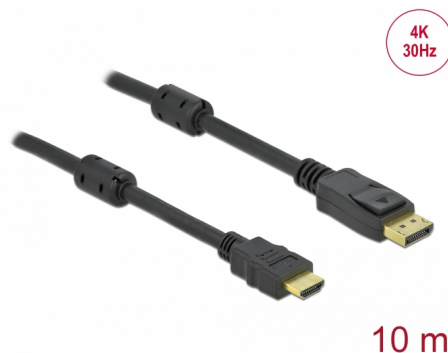

Delock Cablu pasiv DisplayPort 1.2 la HDMI 4K 30 Hz 10 m

Descriere scurta

Acest cablu de la Delock permite conexiunea între dispozitive, de ex., un monitor, cu conector HDMI la o interfață DisplayPort.

**Nr. 85962**

EAN: 4043619859627

Țara de origine: China

Pachet: Pungă din plastic
cu închidere tip fermoar

Specification

- Conectori:
 - 1 x DisplayPort tată >
 - 1 x HDMI-A tată
- Direcție semnal: intrare DisplayPort > ieșire HDMI
- Chipset: Parade PS8402A
- DisplayPort 1.2 și High Speed HDMI specificație
- Grosime cablu: 28 AWG
- Diametru cablu: ca. 7,2 mm
- Contacte placate cu aur
- Cablu pasiv (level shifter), adecvat doar pentru plăci grafice cu ieșire DP++
- Transfer al semnalelor audio și video
- Rezoluție de până la 3840 x 2160 @ 30 Hz
(în funcție de sistem și de componentele hardware conectate)
- Acceptă afișaje 3D (1080p @ 120 Hz)
- 2 x miez de ferită
- Culoare: negru
- Dimensiunile amplificatorului de semnal (LxIxÎ): aprox. 8,00 x 2,20 x 1,35 cm
- Lungimea incl. conectori: aprox. 10 m

Cerinte de sistem

- Un port DisplayPort mamă disponibil

Pachetul contine

- Cablu de la DisplayPort la HDMI

Imagini

General

Specification:	DisplayPort 1.2 High Speed HDMI
----------------	------------------------------------

Interface

Conector 1:	1 x DisplayPort tată
Conector 2:	1 x HDMI-A tată

Technical characteristics

Chipset:	Parade PS8402A
Maximum screen resolution:	3840 x 2160 @ 30 Hz

Physical characteristics

Ferrite core:	2 x
Pin finishing:	placat cu aur
Conductor material:	cupru
Conductor gauge:	28 AWG
Shielding:	triple
Diameter:	7,2 mm
Lungime:	10 m
Colour:	negru