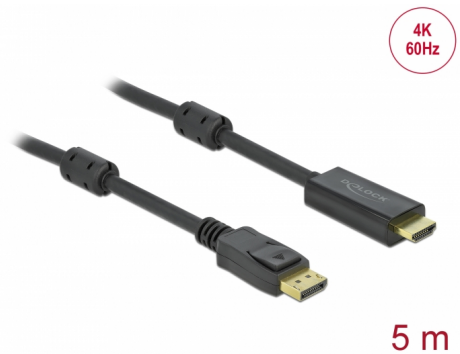

Delock Aktiv DisplayPort 1.2 till HDMI-kabel 4K 60 Hz 5 m

Beskrivning

Denna kabel från Delock möjliggör anslutning mellan enheter, t.ex. en bildskärm med HDMI-kotnakt till ett DisplayPort-gränssnitt.

Aktiv kabel

Kabeln erbjuder en aktiv konvertering vilket gör att den passar för grafikkort som inte har stöd för utmatning av DP++-signaler.

Artikelnummer 85958

EAN: 4043619859580

Ursprungsland: China

Paket: Zippåse

Specifikationer

- Anslutning:
  - 1 x DisplayPort hane >
  - 1 x HDMI-A hane
- Signalriktning: DisplayPort-ingång > HDMI-utgång
- Kringkretsar: Parade PS176
- DisplayPort 1.2 och High Speed HDMI specifikationer
- Sladdstorlek: 28 AWG
- Kabelldiameter: ca. 7,2 mm
- Guldpläterade kontakter
- Aktiv kabel för grafikkort med DP och DP++ utmatning
- Överför ljud- och videosignaler
- Upplösning upp till: 3840 x 2160 @ 60 Hz
  (beroende på systemet och ansluten maskinvara)
- Stöder 3D skärmar (1080p @ 120 Hz)
- Stödjer HDCP 1.3
- Stödjer Eyefinity
- 2 x ferritkärnor
- Färg: svart
- Längd inkl. kontakter: ca. 5 m