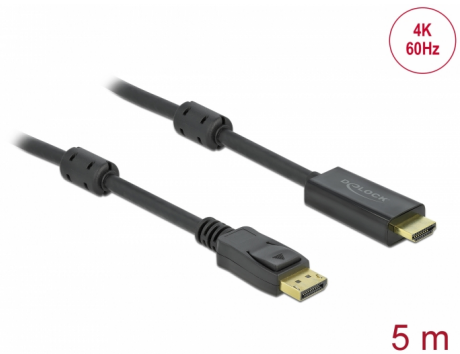

Delock Aktiv DisplayPort 1.2 till HDMI-kabel 4K 60 Hz 5 m

Beskrivning

Denna kabel från Delock möjliggör anslutning mellan enheter, t.ex. en bildskärm med HDMI-kotnakt till ett DisplayPort-gränssnitt.

Aktiv kabel

Kabeln erbjuder en aktiv konvertering vilket gör att den passar för grafikkort som inte har stöd för utmatning av DP++-signaler.

Artikelnummer 85958

EAN: 4043619859580

Ursprungsland: China

Paket: Zippåse

Specifikationer

- Anslutning:
 - 1 x DisplayPort hane >
 - 1 x HDMI-A hane
- Signalriktning: DisplayPort-ingång > HDMI-utgång
- Kringkretsar: Parade PS176
- DisplayPort 1.2 och High Speed HDMI specifikationer
- Sladdstorlek: 28 AWG
- Kabelldiameter: ca. 7,2 mm
- Guldpläterade kontakter
- Aktiv kabel för grafikkort med DP och DP++ utmatning
- Överför ljud- och videosignaler
- Upplösning upp till: 3840 x 2160 @ 60 Hz
(beroende på systemet och ansluten maskinvara)
- Stöder 3D skärmar (1080p @ 120 Hz)
- Stödjer HDCP 1.3
- Stödjer Eyefinity
- 2 x ferritkärnor
- Färg: svart
- Längd inkl. kontakter: ca. 5 m

Interface

Kontakt 1:	1 x DisplayPort hane
Kontakt 2:	1 x HDMI-A hane

Technical characteristics

Kringkretsar:	Parade PS176
Maximum screen resolution:	3840 x 2160 @ 60 Hz

Physical characteristics

Ferritkärna:	2 x
Stift slutförda:	guldpläterade
Conductor material:	koppar
Conductor gauge:	28 AWG
Shielding:	trippelskärmad
Diameter:	7,2 mm
Längd:	5 m
Färg:	svart