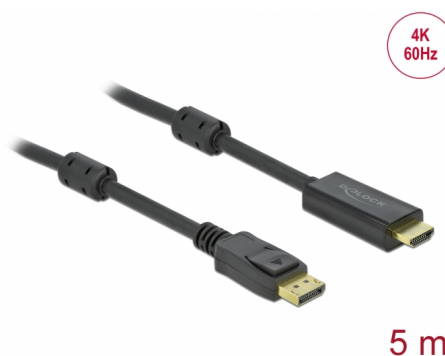

Delock Cablu activ DisplayPort 1.2 la HDMI 4K 60 Hz 5 m

Descriere scurta

Acest cablu de la Delock permite conexiunea între dispozitive, de ex., un monitor, cu conector HDMI la o interfață DisplayPort.

Cablu activ

Cablul oferă o conversie activă, de asemenea se potrivește și pentru plăci grafice, care nu sunt capabile să emită semnale DP++.

Nr. 85958

EAN: 4043619859580

Țara de origine: China

Pachet: Pungă din plastic
cu închidere tip fermoar

Detalii tehnice

- Conectori:
 - 1 x DisplayPort tată >
 - 1 x HDMI-A tată
- Direcție semnal: intrare DisplayPort > ieșire HDMI
- Chipset: Parade PS176
- DisplayPort 1.2 și High Speed HDMI specificație
- Grosime cablu: 28 AWG
- Diametru cablu: ca. 7,2 mm
- Contacte placate cu aur
- Cablu activ, pentru carduri grafice cu ieșire DP și DP++
- Transfer al semnalelor audio și video
- Rezoluție de până la 3840 x 2160 @ 60 Hz
(în funcție de sistem și de componentele hardware conectate)
- Acceptă afișaje 3D (1080p @ 120 Hz)
- Acceptă HDCP 1.3
- Acceptă Eyefinity
- 2 x miez de ferită
- Culoare: negru

Interface

Conector 1:	1 x DisplayPort tată
Conector 2:	1 x HDMI-A tată

Technical characteristics

Chipset:	Parade PS176
Maximum screen resolution:	3840 x 2160 @ 60 Hz

Physical characteristics

Ferrite core:	2 x
Pin finishing:	placat cu aur
Conductor material:	cupru
Conductor gauge:	28 AWG
Shielding:	triple
Diameter:	7,2 mm
Lungime:	5 m
Colour:	negru