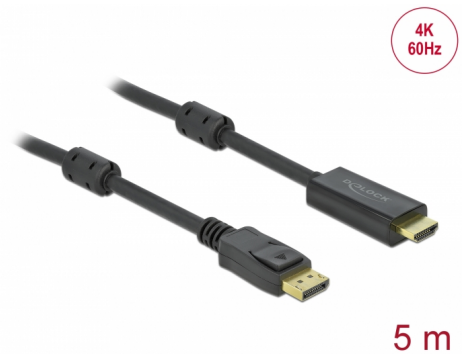

Delock Aktivan DisplayPort 1.2 na HDMI kabel 4K 60 Hz 5 m

Opis

Ovaj Delock kabel omogućava vezu između uređaja, npr. monitora s HDMI priključkom na DisplayPort sučelje.

Aktivan kabel

Kabel nudi aktivnu pretvorbu i stoga je također prikladan za grafičke kartice koje ne mogu slati DP++ signale.

Predmet br. 85958

EAN: 4043619859580

Zemlja podrijetla: China

Pakiranje: Plastična vrećica sa zip zatvaračem

Tehnički podaci

- Priključak:
 - 1 x DisplayPort muški >
 - 1 x HDMI-A muški
- Detekcija signala: DisplayPort ulaz > HDMI izlaz
- Skup čipova: Parade PS176
- DisplayPort 1.2 i High Speed HDMI specifikacija
- Presjek kabela: 28 AWG
- Promjer kabela: oko 7,2 mm
- Pozlaćeni kontakti
- Aktivni kabel, za grafičke kartice s DP i DP++ izlazom
- Prijenos audio i video signala
- Razlučivost 3840 x 2160 @ 60 Hz (ovisno o sustavu i spojenom hardveru)
- Podržava 3D zaslone (1080p @ 120 Hz)
- Podržava HDCP 1.3
- Podržava Eyefinity
- 2 x feritne jezgre
- Boja: crno

- Duljina zajedno s priključkom: oko 5 m
-

Preduvjeti sustava

- Jedan slobodan DisplayPort ženski
-

Sadržaj pakiranja

- DisplayPort na HDMI kabel
-

Slike

General

Tehnički podaci:	DisplayPort 1.2 High Speed HDMI
------------------	------------------------------------

Interface

Priključak 1:	1 x DisplayPort muški
Priključak 2:	1 x HDMI-A muški

Technical characteristics

Skup čipova:	Parade PS176
Maximum screen resolution:	3840 x 2160 @ 60 Hz

Physical characteristics

Feritna jezgra:	2 x
Površinska zaštita kontakata:	pozlaćeni
Conductor material:	bakar
Conductor gauge:	AWG 28
Shielding:	triple
Diameter:	7,2 mm
Duljina:	5 m
Boja:	crne