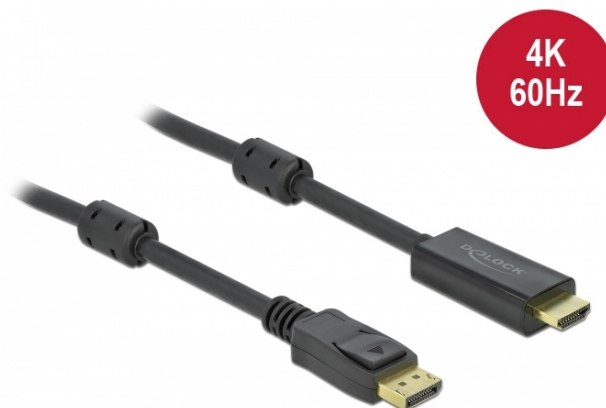

Delock Cablu activ DisplayPort 1.2 la HDMI 4K 60 Hz 2 m

Descriere scurta

Acest cablu de la Delock permite conexiunea între dispozitive, de ex., un monitor, cu conector HDMI la o interfață DisplayPort.

Cablu activ

Cablul oferă o conversie activă, de asemenea se potrivește și pentru plăci grafice, care nu sunt capabile să emită semnale DP++.

4K
60Hz

2 m

Specification

- Conectori:
1 x DisplayPort tată >
1 x HDMI-A tată
- Direcție semnal: intrare DisplayPort > ieșire HDMI
- Chipset: Parade PS176
- DisplayPort 1.2 și High Speed HDMI specificație
- Grosime cablu: 28 AWG
- Diametru cablu: ca. 7,2 mm
- Contacte placate cu aur
- Cablu activ, pentru carduri grafice cu ieșire DP și DP++
- Transfer al semnalelor audio și video
- Rezoluție de până la 3840 x 2160 @ 60 Hz
(în funcție de sistem și de componentele hardware conectate)
- Acceptă afișaje 3D (1080p @ 120 Hz)
- Acceptă HDCP 1.3
- Acceptă Eyefinity
- 2 x miez de ferită
- Culoare: negru
- Lungimea incl. conectori: aprox. 2 m

Cerinte de sistem

- Un port DisplayPort mamă disponibil

Pachetul contine

- Cablu de la DisplayPort la HDMI

Nr. 85956

EAN: 4043619859566

Țara de origine: China

Pachet: • Pungă din plastic cu
închidere tip fermoar

Imagini

General	
Specification:	DisplayPort 1.2 High Speed HDMI
Interface	
Conector 1:	1 x DisplayPort tată
Conector 2:	1 x HDMI-A tată
Technical characteristics	
Chipset:	Parade PS176
Maximum screen resolution:	3840 x 2160 @ 60 Hz
Physical characteristics	
Ferrite core:	2 x
Pin finishing:	gold-plated
Conductor material:	copper
Conductor gauge:	28 AWG
Shielding:	triple
Diameter:	7,2 mm
Lungime:	2 m
Colour:	negru