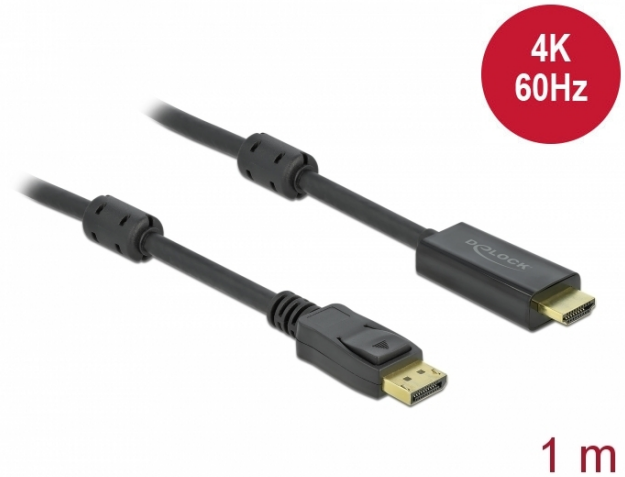

Delock Aktív DisplayPort 1.2 - HDMI kábel 4K 60 Hz 1 méter hosszú

Leírás

Ezzel a Delock kábellel különböző eszközöket, például HDMI-csatlakozóval ellátott monitort csatlakoztathat egy DisplayPort-csatolóhoz.

Aktív kábel

Ez a kábel biztosít aktív kapcsolatot, így grafikai kártyákhoz is használható, melyek egyébként nem alkalmasak DP++ jelek adására.

Műszaki adatok

- Csatlakozó:
 - 1 x DisplayPort dugó >
 - 1 x HDMI-A dugó
- Jelirány: DisplayPort bemenet > HDMI-kimenet
- Lapkakészlet: Parade PS176
- DisplayPort 1.2 és High Speed HDMI specifikáció
- Kábel vastagsága: 28 AWG
- Kábelátmérő: kb. 7,2 mm
- Arany bevonatú érintkezők
- Aktív kábel videokártyákhoz DP és DP++ kimenettel
- Hang- és videojelek továbbítása
- Felbontás: max. 3840 x 2160 @ 60 Hz (a rendszertől és csatlakoztatott hardvertől függően)
- 3D megjelenítők támogatása (1080p @ 120 Hz)
- Támogatja a HDCP 1.3 használatát
- Támogatja a Eyefinity használatát
- 2 x ferritmág
- Szín: fekete
- Hosszúság a csatlakozóval együtt: kb. 1 m

Képek

General	
Műszaki adatok:	DisplayPort 1.2 High Speed HDMI
Interface	
Csatlakozó 1:	1 x DisplayPort dugó
Csatlakozó 2:	1 x HDMI-A dugó
Technical characteristics	
Lapkakészlet:	Parade PS176
Maximum screen resolution:	3840 x 2160 @ 60 Hz
Physical characteristics	
Ferrittekercs:	2 x
Tű bevonata:	aranyozott
Conductor material:	copper
Conductor gauge:	28 AWG
Shielding:	triple
Diameter:	7,2 mm
Hosszúság:	1 m
Szín:	fekete