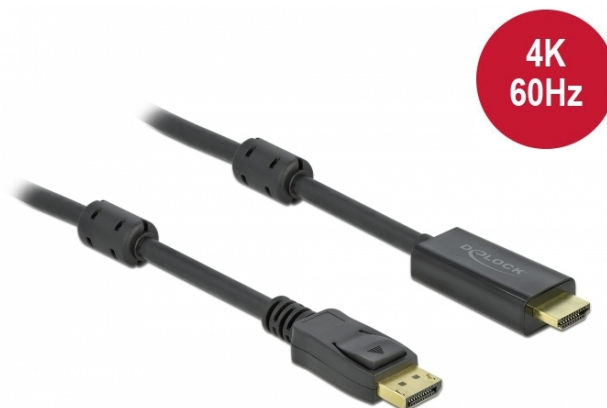

## Delock Kabel z Active DisplayPort 1.2 na HDMI, 4K, 60 Hz 1 m

### Popis

Tento kabel od Delocku umožňuje připojení mezi zařízeními, např. monitor s HDMI konektorem k rozhraní DisplayPort.

### Aktivní kabel

Tento kabel nabízí aktivní převod, takže je vhodný i pro grafické karty, které nejsou schopny výstupu signálů DP++.

**4K  
60Hz****1 m**

### Specifikace

- Konektor:
  - 1 x DisplayPort samec >
  - 1 x HDMI-A samec
- Směr signálu: DisplayPort vstup > HDMI výstup
- Chipset: Parade PS176
- DisplayPort 1.2 specifikace a High Speed HDMI
- Průřez kabelu: 28 AWG
- Průměr kabelu: cca. 7,2 mm
- Pozlacené kontakty
- Aktivní kabel, pro grafické karty s výstupem DP a DP++
- Přenos audio a video signálu
- Rozlišení až 3840 x 2160 @ 60 Hz  
(v závislosti na systému a připojeném hardware)
- Podporuje 3D zobrazení (1080p @ 120 Hz)
- Podporuje HDCP 1.3
- Podporuje Eyefinity
- 2 x feritová jádra
- Barva: černá
- Délka včetně konektorů cca. 1 m