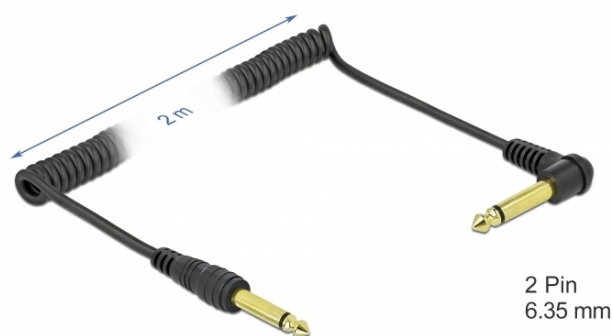

Delock Cablu spiralat 6,35 mm 2 pin mufă Mono tată la mufă Mono tată, unghiular, 2 m, negru

Descriere scurta

Acest cablu cu mufă mono de la Delock permite conectarea dispozitivelor cu o interfață mufă mono de 6,35 mm. Datorită calității sale, este potrivit, în special, ca un cablu de instrument.

Manevrare ușoară

Mai mult, unul dintre conectorii mufei mono este unghiular, în cazul în care portul mufei mono mamă existent este greu de accesat.

Cablu spiralat

Cablul spiralat poate fi stocat cu ușurință și nu necesită prea mult spațiu în comparație cu cablurile comune.

2 Pin
6.35 mm

2 m

Specification

- Conectori:
1 x audio stereo jack tată cu 2 pini, de 6,35 mm >
1 x stereo jack tată cu 2 pini, de 6,35 mm în unghi
- Tip cablu: cablu spiralat
- Grosime cablu: 30 AWG
- Contacte placate cu aur
- Culoare: negru
- Lungimea incl. conectori: aprox. 2 m

Imagini

Interface

Conector 1:	1 x 6.35 mm 3 pin Stereo jack
Conector 2:	1 x 6,35 mm 3 Pin Klinkenstecker

Physical characteristics

Cable category:	Cablu spiralat
Pin finishing:	gold-plated
Conductor gauge:	30 AWG
Lungime:	2 m
Colour:	negru