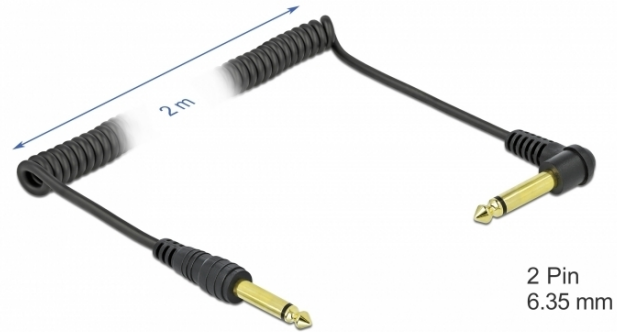

Delock Navojni kabel od 6,35 mm 2 zatični mono utikač muški na mono utikač muški savijeni 2 m crni

Opis

Ovaj kabel mono utikača tvrtke Delock omogućava spajanje uređaja sa sučeljem 6,35 mm mono utikača. Zahvaljujući njegovoj kvaliteti posebno je prikladan kao kabel za instrument.

Jednostavno rukovanje

Osim toga, jedan mono spojnik je savijen za slučaj da se teško pristupa postojećem mono utikaču sa ženskim ulazom.

Navojni kabel

Navojni kabel može se lako skladištiti i ne zauzima previše prostora u odnosu na uobičajene kabele.

2 Pin
6.35 mm

2 m

Tehnički podaci

- Priključak:
 - 1 x stereo utičnica promjera 6,35 mm 2-polna >
 - 1 x stereo utičnica promjera 6,35 mm 2-polna kutni
- Tip kabela: navojni kabel
- Presjek kabela: 30 AWG
- Pozlaćeni kontakti
- Boja: crno
- Duljina zajedno s priključkom: oko 2 m

Slike

Interface	
Priključak 1:	1 x 6.35 mm 3 pin Stereo jack
Priključak 2:	1 x 6,35 mm 3 Pin Klinkenstecker
Physical characteristics	
Cable category:	Navojni kabel
Površinska zaštita kontakata:	pozlaćeni
Conductor gauge:	AWG 30
Duljina:	2 m
Boja:	crni