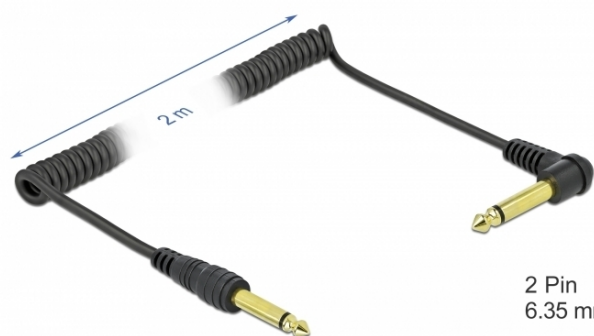

Delock Cavo a spirale da 6,35 mm a 2 pin Mono Jack maschio per Mono Jack maschio angolato da 2 m nero

Descrizione

Questo cavo jack mono Delock consente di collegare dispositivi con un'interfaccia jack mono da 6,35 mm. Risulta particolarmente adatto come cavo per strumenti grazie alla sua qualità.

Facilità d'uso

Inoltre, uno dei connettori jack mono è angolato, nel caso in cui la porta femmina jack mono esistente sia di difficile accesso.

Cavo a Spirale

Il cavo a spirale può essere conservato facilmente e non occupa troppo spazio rispetto ai comuni cavi.

2 Pin
6.35 mm

2 m

Specifiche

- Connettori:
1 x jack stereo audio da 6,35 mm a 2 pin maschio >
1 x jack stereo da 6,35 mm a 2 pin maschio ad angolo
- Tipo di cavo: cavo a spirale
- Sezione dei cavi: 30 AWG
- Contatti dorati
- Colore: nero
- Lunghezza con connettori: ca. 2 m

Immagini

Interface	
Connettore 1:	1 x 6.35 mm 3 pin Stereo jack
Connettore 2:	1 x 6,35 mm 3 Pin Klinkenstecker
Physical characteristics	
Cable category:	Cavo a Spirale
Pin finishing:	gold-plated
Conductor gauge:	30 AWG
Lunghezza:	2 m
Colour:	nero