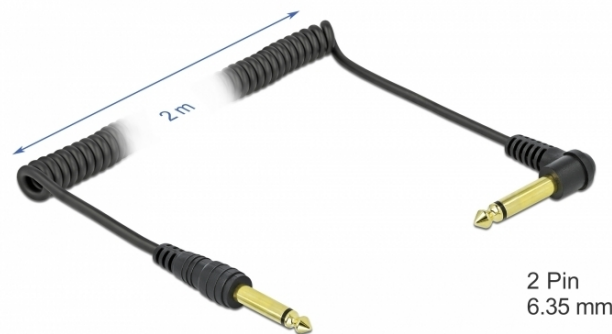

Delock Kroucený kabel s 6,35 mm, 2 pinový monofonní zástrčkový konektor na monofonní zástrčkový konektor, pravoúhlý, 2 m, černý

Popis

Tento kabel s monofonním konektorem značky Delock umožňuje připojení zařízení s rozhraním pro monofonní konektor rozměru 6,35 mm. Vzhledem ke své kvalitě je obzvlášť vhodný jako nástrojový kabel.

Snadná manipulace

Kromě toho je jeden z monofonních konektorů pravoúhlý pro případ, že by byl stávající zástrčkový port pro monofonní konektor těžce přístupný.

Svinutý kabel

Tento svinutý kabel lze snadno skladovat a v porovnání s běžnými kabely nezabírá příliš mnoho místa.

2 Pin
6.35 mm

2 m

Specifikace

- Konektor:
1 x 6,35 mm 2 pin audio stereo jack samec >
1 x 6,35 mm 2 pin stereo jack samec pravoúhlý
- Typ kabelu: svinutý kabel
- Průřez kabelu: 30 AWG
- Pozlacené kontakty
- Barva: černá
- Délka včetně konektorů cca. 2 m

Příslušenství

Interface	
Konektor 1:	1 x 6.35 mm 3 pin Stereo jack
Konektor 2:	1 x 6,35 mm 3 Pin Klinkenstecker
Physical characteristics	
Cable category:	Svinutý kabel
Pin s povrchovou úpravou:	pozlacen
Conductor gauge:	30 AWG
Délka:	2 m
Barva:	černá