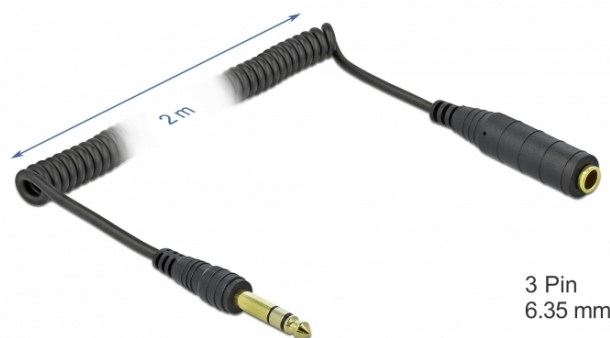

Delock Extensie de cablu spiralat 3 pin 6,35 mm mufă stereo tată la mufă stereo mamă, 2 m, negru

Descriere scurta

Acest cablu mufă stereo de la Delock permite extinderea unei conexiuni la mufă stereo de 6,35 mm. Datorită calității sale, este potrivit, în special, pentru conectarea la cutii de difuzoare.

Cablu spiralat

Cablul spiralat poate fi stocat cu ușurință și nu necesită prea mult spațiu în comparație cu cablurile comune.

3 Pin
6.35 mm

2 m

Specification

- Conectori:
1 x stereo jack tată cu 3 pini, de 6,35 mm >
1 x mufă stereo mamă, 6,35 mm, 3 pini
- Tip cablu: cablu spiralat
- Grosime cablu: 30 AWG
- Contacte placate cu aur
- Culoare: negru
- Lungimea incl. conectori: aprox. 2 m

Cerinte de sistem

- Un port liber mamă mufă stereo de 6,35 mm

Pachetul contine

- Cablu jack stereo

Nr. 85938

EAN: 4043619859382

Țara de origine: China

Pachet: Pungă din plastic cu închidere tip fermoar

Imagini

Interface	
Conector 1:	1 x 6.35 mm 3 pin Stereo jack
Conector 2:	1 x mufă stereo mamă, 6,35 mm, 3 pini
Physical characteristics	
Cable category:	Cablu spiralat
Pin finishing:	gold-plated
Conductor gauge:	30 AWG
Lungime:	2 m
Colour:	negru