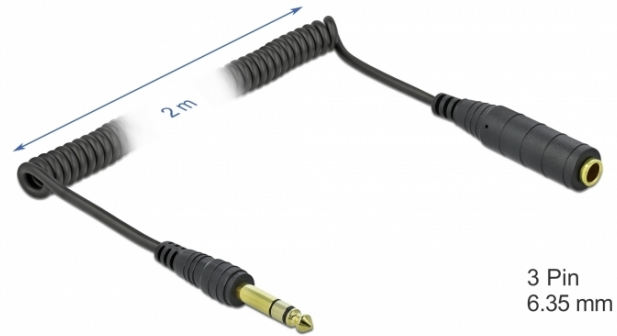

Delock Navojni produžetak kabela 3 pinski 6,35 mm stereo utikač muški na stereo utikač ženski, 2 m crni

Opis

Ovaj kabel stereo priključka tvrtke Delock omogućava produžetak 6,35 priključka stere utikača. Zahvaljujući kvaliteti, posebno je prikladan za spajanje na kutije zvučnika.

Navojni kabel

Navojni kabel može se lako skladištiti i ne zauzima previše prostora u odnosu na uobičajene kabele.

3 Pin
6.35 mm

2 m

Tehnički podaci

- Priključak:
  1 x stereo utičnica promjera 6,35 mm 3-polna >
  1 x 6,35 mm ženski stereo priključak s 3 kontakta
- Tip kabela: navojni kabel
- Presjek kabela: 30 AWG
- Pozlaćeni kontakti
- Boja: crno
- Duljina zajedno s priključkom: oko 2 m

Preduvjeti sustava

- Slobodni stereo priključak promjera 6,35 mm

Sadržaj pakiranja

- Kabel za stereo utičnicu

Predmet br. 85938

EAN: 4043619859382

Zemlja podrijetla: China

Pakiranje: Plastična vrećica sa zip zatvaračem

Slike