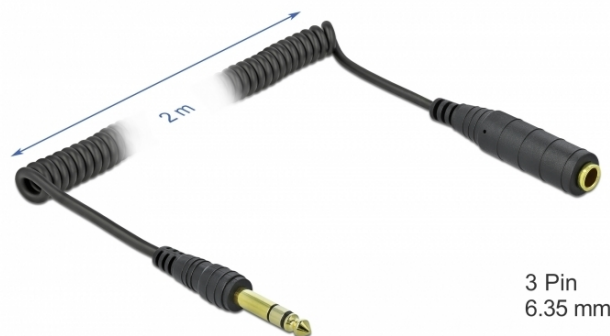

Delock Σπειροειδές Καλώδιο Επέκτασης των 3 pin 6,35 χιλ. Στερεοφωνικής αρσενικής Υποδοχής προς Στερεοφωνική θηλυκή Υποδοχή 2 μ. μαύρο

Περιγραφή

Αυτό το καλώδιο στερεοφωνικής υποδοχής της Delock επιτρέπει την επέκταση μιας στερεοφωνικής σύνδεσης των 6,35 χιλ. Εξαιτίας της ποιότητάς του, είναι ιδιαίτερα κατάλληλο για σύνδεση μεγάλων.

Κυλινδρικό Καλώδιο

Το κυλινδρικό καλώδιο μπορεί να αποθηκευτεί εύκολα και δεν καταλαμβάνει πολύ χώρο συγκριτικά με τα κοινά καλώδια.

**2 m**

Χαρακτηριστικά

- Συνδετήρας:
1 x στερεοφωνικό βύσμα αρσενικού τύπου 6,35 mm 3 ακίδων >
1 x 6,35 mm στερεοφωνική υποδοχή 3 ακίδων θηλυκή
- Τύπος καλωδίου: κυλινδρικό καλώδιο
- Μετρητής καλωδίου: 30 AWG
- Επιχρυσωμένες επαφές
- Χρώμα: μαύρο
- Μήκος συμπεριλ. συνδέσμου: περ. 2 m

Απαιτήσεις συστήματος

- Μια ελεύθερη υποδοχή 6,35 mm

Περιεχόμενα συσκευασίας

- Καλώδιο στερεοφωνικού βύσματος

Αρ. προϊόντος 85938

EAN: 4043619859382

Χώρα προέλευσης: China

Συσκευασία: Τσαντάκι με φερμουάρ

Εικόνες

Interface	
Συνδετήρας 1:	1 x 6.35 mm 3 pin Stereo jack
Συνδετήρας 2:	1 x 6,35 mm στερεοφωνική υποδοχή 3 ακίδων θηλυκή
Physical characteristics	
Cable category:	Κυλινδρικό Καλώδιο
Τελείωμα ακίδας:	επιχρυσωμένη
Conductor gauge:	30 AWG
Μήκος:	2 m
Χρώμα:	μαύρο