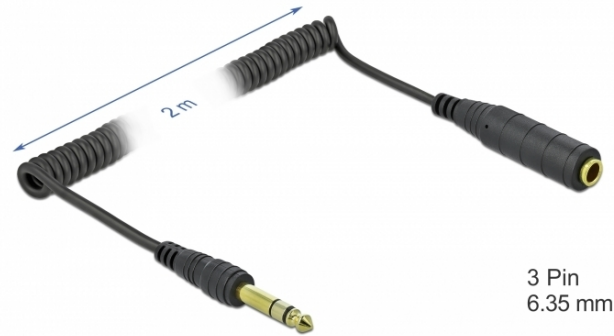

Delock Extensión de cable en espiral de 3 pines 6,35 mm conector estéreo macho a conector estéreo hembra 2 m negro

Descripción

Este cable para conector estéreo de Delock permite la extensión de un conector estéreo de 6,35 mm. Por su calidad, es especialmente adecuado para la conexión a cajas de altavoces.

Cable enrollado

Se puede almacenar el cable enrollado fácilmente y no ocupa demasiado espacio en comparación con los cables comunes.

3 Pin
6.35 mm

2 m

Especificación técnica

- Conectores:
1 x Conector macho estéreo de de 3 contactos y 6,35 mm >
1 x hembra estéreo de 3 contactos y 6,35 mm
- Tipo de cable: cable enrollado
- Valor normalizado del cable: 30 AWG
- Contactos bañados en oro
- Color: negro
- Longitud incluido conectores: aprox. 2 m

Requisitos del sistema

- Un puerto estéreo disponible de 6,35 mm

Contenido del paquete

- Cable de estéreo

Número de elemento 85938

EAN: 4043619859382

Pais de origen: China

Paquete: Bolsa de plástico con cremallera

Image

Interface	
Conector 1:	1 x 6.35 mm 3 pin Stereo jack
Conector 2 :	1 x hembra estéreo de 3 contactos y 6,35 mm
Physical characteristics	
Cable category:	Cable enrollado
Acabado de los pines:	chapado en oro
Conductor gauge:	30 AWG
Longitud:	2 m
Color:	negro