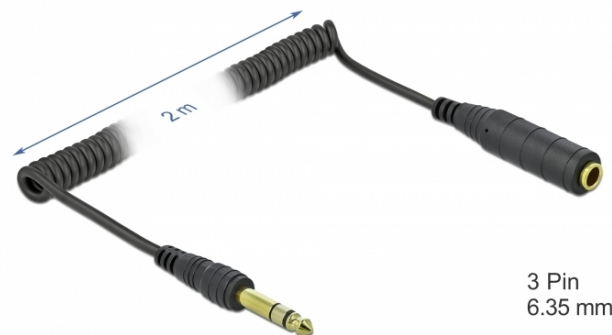

Delock Kroucený prodlužovací kabel 6,35 mm, 3 pinový, stereo zástrčkový konektor na stereo zásuvkový konektor, 2 m, černý

Popis

Tento kabel stereo jack od Delocku umožňuje prodloužení připojení 6,35 mm stereo jack. Vzhledem ke své kvalitě je obzvláště vhodný pro připojení k reproduktorovým bednám.

Svinutý kabel

Tento svinutý kabel lze snadno skladovat a v porovnání s běžnými kabely nezabírá příliš mnoho místa.

3 Pin
6.35 mm

2 m

Specifikace

- Konektor:
  1 x 6,35 mm 3 pin stereo jack samec >
  1 x 6,35 mm 3 pin stereo jack samice
- Typ kabelu: svinutý kabel
- Průřez kabelu: 30 AWG
- Pozlacené kontakty
- Barva: černá
- Délka včetně konektorů cca. 2 m

Systémové požadavky

- Volný stereo port 6,35 mm

Obsah balení

- Kabel stereo jack

Příslušenství

Číslo produktu 85938

EAN: 4043619859382

Země původu: China

Balení: Plastová taška se zipem