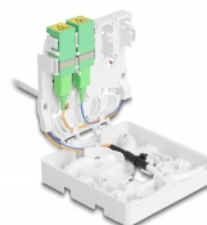

Cutie de conectare pentru montare pe perete și pe șină DIN

Cutie de conectare are orificii de montare pentru fixarea pe cutiile de perete încastate și pe cutiile de perete cu cavitate. Clemele integrate permit montarea pe o șină DIN de 35 mm orizontal și vertical.

Cu cablu AUI FTTH

Cablul AUI se află pe o bobină într-o cutie de carton, iar cablurile sunt deja montate în cutia de conectare. Cutia de carton închisă permite scoaterea cu ușurință a cablurilor și așezarea până la distribuitorul casei.

40 m

Nr. 85934

EAN: 4043619859344

Țara de origine: China

Pachet: Box

Specification

- Cutie de conectare cu fibră optică pentru aplicații FTTH
- Cutie de conectare cu 2 x cuple SC/APC Simplex
- 4 sloturi pentru cuplajele SC Simplex sau LC Duplex
- Montare pe șină DIN: 35 mm
- Montare pe perete
- Diametru cablu: ca. 4 mm
- Cablu Aui cu fibră G657.A1
- Material pentru aliajul cablului: LSOH
- Lungime cablu: aprox. 40 m
- Potrivită pentru utilizarea în interior și exterior
- Temperatura mediului: -40 °C ~ 85 °C
- Carcasa uitoare: alb
- Material carcasa: ABS
- Dimensiunii (LxlxÎ): aprox. 260 x 260 x 60 mm

Pachetul contine

- Set conexiune fibră optică

Imagini

General

Mounting type:	Montare pe perete Montare pe șină DIN: 35 mm
----------------	---

Technical characteristics

Temperatură în stare de funcționare:	-40 °C ~ 85 °C
--------------------------------------	----------------