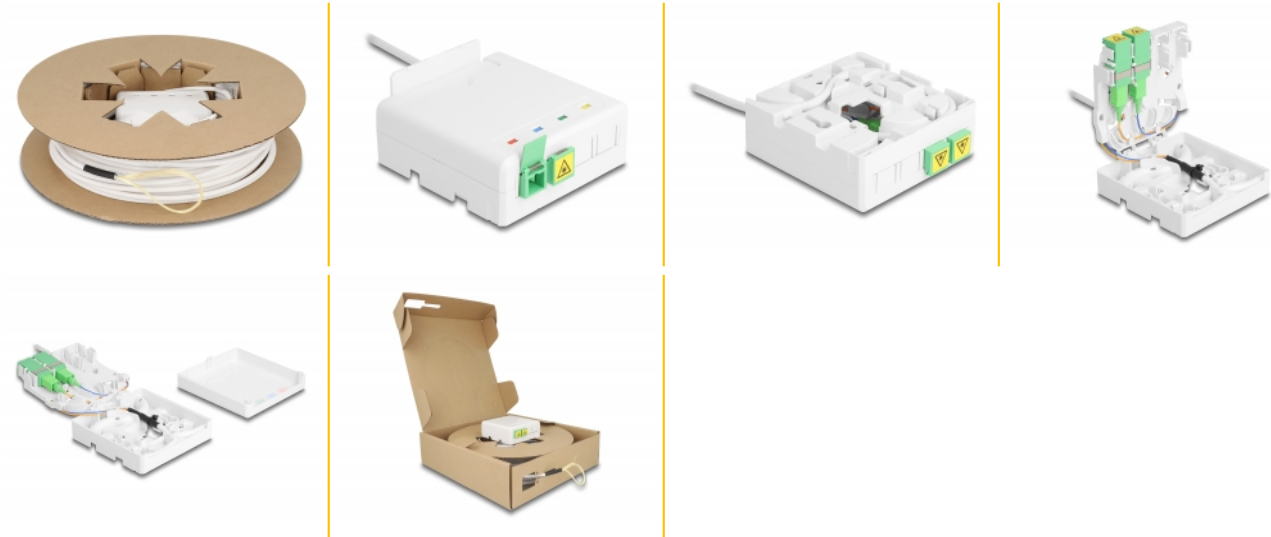

- Fiberoptisk anslutningsats

Bilder