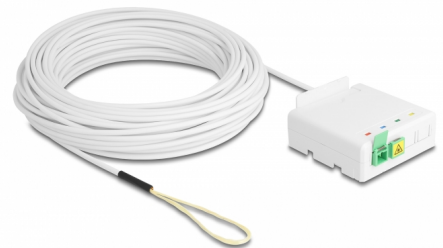

Delock Cutie de conectare cu fibră optică 2 x SC / APC Simplex cu cablu AUI, set, 30 m

Descriere scurta

Acest set de conectare FTTH preasamblat de la Delock este ideal pentru configurarea rapidă și sigură a rețelei de fibră optică în clădiri.

Cutie de conectare pentru montare pe perete și pe șină DIN

Cutie de conectare are orificii de montare pentru fixarea pe cutiile de perete încastrate și pe cutiile de perete cu cavitate. Clemele integrate permit montarea pe o șină DIN de 35 mm orizontal și vertical.

Cu cablu AUI FTTH

Cablul AUI se află pe o bobină într-o cutie de carton, iar cablurile sunt deja montate în cutia de conectare. Cutia de carton închisă permite scoaterea cu ușurință a cablurilor și așezarea până la distribuitorul casei.

30 m

Nr. 85933

EAN: 4043619859337

Țara de origine: China

Pachet: Box

Specification

- Cutie de conectare cu fibră optică pentru aplicații FTTH
- Cutie de conectare cu 2 x cuple SC/APC Simplex
- 4 sloturi pentru cuplajele SC Simplex sau LC Duplex
- Montare pe șină DIN: 35 mm
- Montare pe perete
- Diametru cablu: ca. 4 mm
- Cablu Aui cu fibră G657.A1
- Material pentru aliajul cablului: LSOH
- Lungime cablu: aprox. 30 m
- Potrivită pentru utilizarea în interior și exterior
- Temperatura mediului: -40 °C ~ 85 °C
- Carcasa uitoare: alb
- Material carcasă: ABS
- Dimensiunii (LxlxÎ): aprox. 260 x 260 x 60 mm