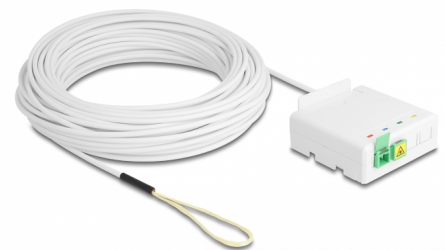

Delock Caja de conexión de fibra óptica 2 x SC/APC Simplex con juego de cables de acometida 30 m

Descripción

Este set de conexión FTTH premontado por Delock es ideal para configurar de forma rápida y segura la red de fibra óptica en edificios.

Caja de conexiones para montaje en pared y carril DIN

La caja de conexiones dispone de aberturas de montaje para la fijación en cajas de pared empotradas y de cavidad. Los clips integrados permiten el montaje en un carril DIN de 35 mm en horizontal y en vertical.

Con cable de acometida FTTH

El cable de acometida está en una bobina en una caja de cartón y los cables ya están montados en la caja de conexiones. La caja de cartón cerrada permite sacar los cables fácilmente y colocarlos hasta el distribuidor de la casa.

30 m

Número de elemento 85933

EAN: 4043619859337

Pais de origen: China

Paquete: Box

Especificación técnica

- Caja de conexión de fibra óptica para aplicaciones FTTH
- Caja de conexiones con 2 x acopladores SC/APC Simplex
- 4 ranuras para acoplamientos SC Simplex o LC Duplex
- Montaje en carril DIN: 35 mm
- Instalación en pared
- Diámetro del cable: aprox. 4 mm
- Cable de acometida con fibra G657.A1
- Material de la cubierta del cable: LSOH
- Longitud del cable: aprox. 30 m
- Apto para uso en interiores y exteriores
- Temperatura ambiental: -40 °C ~ 85 °C
- Carcasa color: blanco
- Material de la carcasa: ABS
- Dimensiones (LxAxANxAL): aprox. 260 x 260 x 60 mm