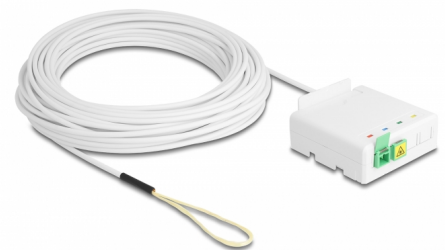

Delock Fiberoptisk anslutningslåda 2 x SC/APC Simplex med droppkabelsats 20 m

Beskrivning

Förmonterad FTTH-anslutningssats från Delock som passar perfekt för snabb och säker montering av fiberoptiska nätverk i byggnader.

Anslutningslåda för vägg- och DIN-skenamontage

Anslutningslådan har monteringsöppningar för att fästa vägglådor som är infällda och utformade för hålrum. Det integrerade klippet möjliggör montering på 35 mm DIN-skenor horisontellt och vertikalt.

Med FTTH-droppkabel

Droppkabeln sitter på en spole i en kartonglåda och kablarna är redan monterade i anslutningslådan. Den anslutna kartonglådan gör det möjligt att kablarna enkelt dras ut och placeras rakt in i husets fördelare.

20 m

Artikelnummer 85932

EAN: 4043619859320

Ursprungsland: China

Paket: Låda

Specifikationer

- Optisk fiberanslutningslåda för FTTH-applikationer
- Anslutningslåda med 2 x SC/APC Simplexkopplingar
- 4 platser för SC Simplex eller LC Duplex-kopplingar
- Montering med DIN-skena: 35 mm
- Väggmontering
- Kabelldiameter: ca. 4 mm
- Droppkabel med G657.A1-fiber
- Kabeljackans material: LSOH
- Kabellängd: ca 20 m
- Passar för inomhus- och utomhusbruk
- Omgivningstemperatur: -40 °C ~ 85 °C
- Hölje färg: vit
- Höljets material: ABS
- Mått (LxBxH): ca 260 x 260 x 60 mm