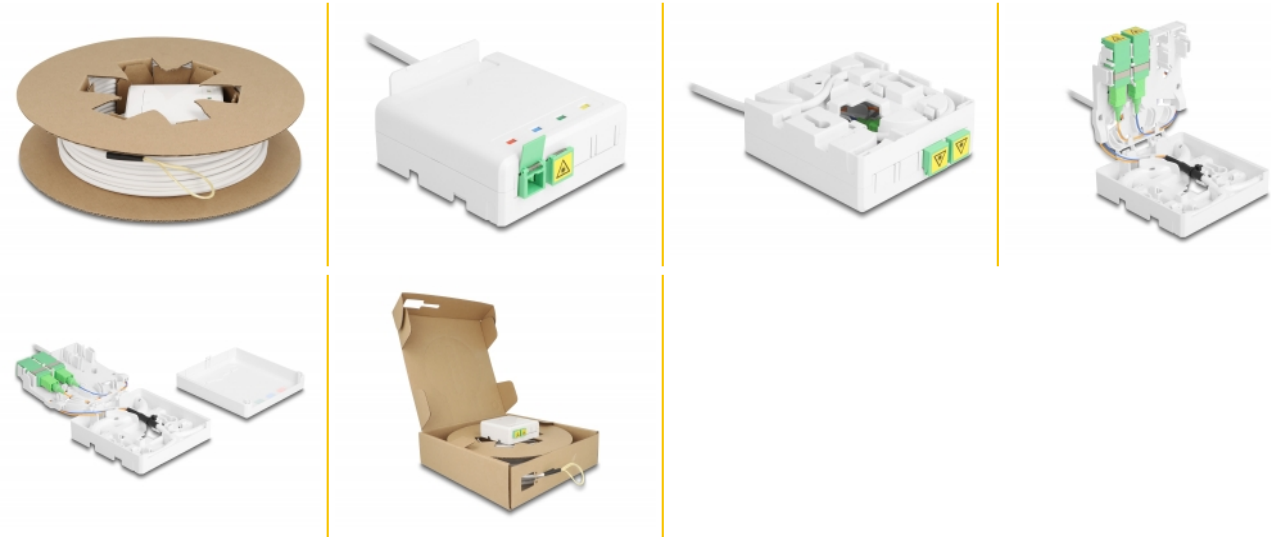

- Fiberoptisk anslutningsats

Bilder