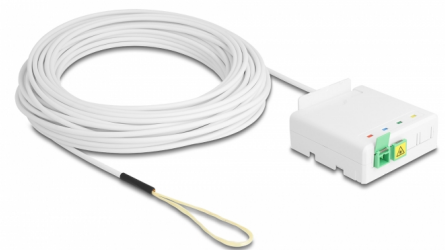

Delock Cutie de conectare cu fibră optică 2 x SC / APC Simplex cu cablu AUI, set, 30 m

Descriere scurta

Acest set de conectare FTTH preasamblat de la Delock este ideal pentru configurarea rapidă și sigură a rețelei de fibră optică în clădiri.

Cutie de conectare pentru montare pe perete și pe șină DIN

Cutie de conectare are orificii de montare pentru fixarea pe cutiile de perete încastate și pe cutiile de perete cu cavitate. Clemele integrate permit montarea pe o șină DIN de 35 mm orizontal și vertical.

Cu cablu AUI FTTH

Cablul AUI se află pe o bobină într-o cutie de carton, iar cablurile sunt deja montate în cutia de conectare. Cutia de carton închisă permite scoaterea cu ușurință a cablurilor și așezarea până la distribuitorul casei.

20 m

Nr. 85932

EAN: 4043619859320

Țara de origine: China

Pachet: Box

Specification

- Cutie de conectare cu fibră optică pentru aplicații FTTH
- Cutie de conectare cu 2 x cuple SC/APC Simplex
- 4 sloturi pentru cuplajele SC Simplex sau LC Duplex
- Montare pe șină DIN: 35 mm
- Montare pe perete
- Diametru cablu: ca. 4 mm
- Cablu Aui cu fibră G657.A1
- Material pentru aliajul cablului: LSOH
- Lungime cablu: aprox. 20 m
- Potrivită pentru utilizarea în interior și exterior
- Temperatura mediului: -40 °C ~ 85 °C
- Carcasa uloare: alb
- Material carcasă: ABS
- Dimensiunii (LxlxÎ): aprox. 260 x 260 x 60 mm