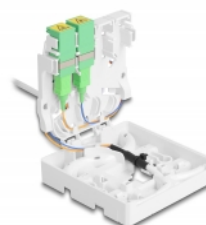

Cutie de conectare pentru montare pe perete și pe șină DIN

Cutie de conectare are orificii de montare pentru fixarea pe cutiile de perete încastate și pe cutiile de perete cu cavitate. Clemele integrate permit montarea pe o șină DIN de 35 mm orizontal și vertical.

Cu cablu AUI FTTH

Cablul AUI se află pe o bobină într-o cutie de carton, iar cablurile sunt deja montate în cutia de conectare. Cutia de carton închisă permite scoaterea cu ușurință a cablurilor și așezarea până la distribuitorul casei.

20 m

Nr. 85932

EAN: 4043619859320

Țara de origine: China

Pachet: Box

Specification

- Cutie de conectare cu fibră optică pentru aplicații FTTH
- Cutie de conectare cu 2 x cuple SC/APC Simplex
- 4 sloturi pentru cuplajele SC Simplex sau LC Duplex
- Montare pe șină DIN: 35 mm
- Montare pe perete
- Diametru cablu: ca. 4 mm
- Cablu Aui cu fibră G657.A1
- Material pentru aliajul cablului: LSOH
- Lungime cablu: aprox. 20 m
- Potrivită pentru utilizarea în interior și exterior
- Temperatura mediului: -40 °C ~ 85 °C
- Carcasa uloare: alb
- Material carcasă: ABS
- Dimensiunii (LxlxÎ): aprox. 260 x 260 x 60 mm

Pachetul contine

- Set conexiune fibră optică

Imagini

General

Mounting type:	Montare pe perete Montare pe șină DIN: 35 mm
----------------	---

Technical characteristics

Temperatură în stare de funcționare:	-40 °C ~ 85 °C
--------------------------------------	----------------