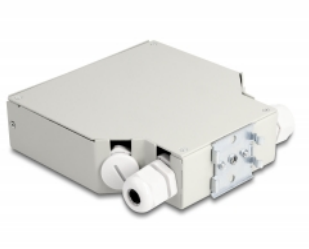

Delock Scatola di distribuzione della fibra ottica per guida DIN 8 porte grigio

Descrizione

Questa scatola di distribuzione della fibra ottica Delock è adatta al montaggio su una guida DIN larga 35 mm e può ospitare fino a 8 accoppiatori di fibre ottiche del tipo SC Simplex o LC Duplex.

Pressacavi PG per alimentazione tramite cavi in fibra ottica

I cavi in fibra ottica possono essere alimentati attraverso due pressacavi PG11 impermeabili.

Con cassetta di giunzione

Il vassoio di giunzione integrato consente un instradamento pulito delle singole fibre per una trasmissione ottimale dei segnali a onde luminose. Inoltre, la cassetta è perfetta per la giunzione meccanica e la giunzione a fusione.

Articolo n. 85931

EAN: 4043619859313

Paese di origine: China

Pacchetto: White Box

Specifiche

- 8 slot per attacchi SC Simplex o LC Duplex
- Montaggio su guida DIN: 35 mm
- Foro rettangolare 13,0 x 9,6 mm
- Diametro foro di montaggio: ca. 1,6 mm
- Passo del foro per vite: circa 18 mm
- Con cassetta di giunzione
- Pressacavi PG11 e tappi di tenuta
- Temperatura ambientale: -40 °C ~ 85 °C
- Custodia colore: grigio
- Materiale custodia: metallo
- Dimensioni (LxPxA): ca. 137 x 126 x 35 mm

Contenuto della confezione

- Scatola di distribuzione in fibra ottica

Immagini

General

Mounting type:	Montaggio su guida DIN: 35 mm
----------------	-------------------------------

Technical characteristics