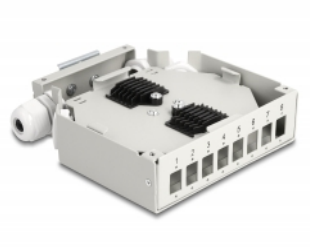

Delock Scatola di distribuzione della fibra ottica per guida DIN 8 porte grigio

Descrizione

Questa scatola di distribuzione della fibra ottica Delock è adatta al montaggio su una guida DIN larga 35 mm e può ospitare fino a 8 accoppiatori di fibre ottiche del tipo SC Simplex o LC Duplex.

Pressacavi PG per alimentazione tramite cavi in fibra ottica

I cavi in fibra ottica possono essere alimentati attraverso due pressacavi PG11 impermeabili.

Con cassetta di giunzione

Il vassoio di giunzione integrato consente un instradamento pulito delle singole fibre per una trasmissione ottimale dei segnali a onde luminose. Inoltre, la cassetta è perfetta per la giunzione meccanica e la giunzione a fusione.

Articolo n. 85931

EAN: 4043619859313

Paese di origine: China

Pacchetto: White Box

Specifiche

- 8 slot per attacchi SC Simplex o LC Duplex
- Montaggio su guida DIN: 35 mm
- Foro rettangolare 13,0 x 9,6 mm
- Diametro foro di montaggio: ca. 1,6 mm
- Passo del foro per vite: circa 18 mm
- Con cassetta di giunzione
- Pressacavi PG11 e tappi di tenuta
- Temperatura ambientale: -40 °C ~ 85 °C
- Custodia colore: grigio
- Materiale custodia: metallo
- Dimensioni (LxPxA): ca. 137 x 126 x 35 mm

Contenuto della confezione

- Scatola di distribuzione in fibra ottica

Immagini

General

Mounting type:	Montaggio su guida DIN: 35 mm
----------------	-------------------------------

Technical characteristics