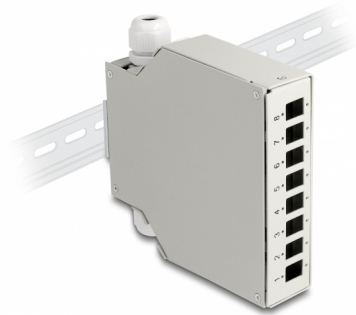

# Delock Optická rozvodná skříň pro kolejnici dle DIN, 8 portová, šedá

## Popis

Tato optická rozvodná skříň značky Delock je vhodná k montáži na kolejnici dle DIN šířky 35 mm a vejde se do ní až 8 optickovláknových spojek typů SC Simplex nebo LC Duplex.

### Se spojovací kazetou

Integrovaný spojovací táč umožňuje přehledné vedení jednotlivých vláken pro optimální přenos světelných vlnových signálů. Kromě toho je kazeta vhodná k mechanickému spojování a spojování svařováním.

## Specifikace

- 8 sloty pro spojky SC Simplex nebo LC Duplex
- DIN montážní lišta: 35 mm
- Obdélníkový výřez 13,0 x 9,6 mm
- Průměr montážní díry: cca. 1,6 mm
- Rozteč otvorů pro šroub: ca. 18 mm
- Se spojovací kazetou
- Kabelové ucpávky PG11 a těsnicí zátky
- Teplota prostředí: -40 °C ~ 85 °C
- Pouzdro barva: šedá
- Materiál pouzdra: kovová
- Rozměry (DxŠxV): cca. 137 x 126 x 35 mm