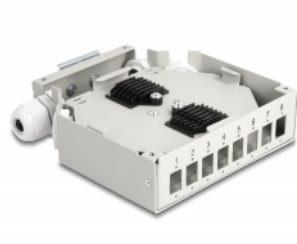

Příslušenství