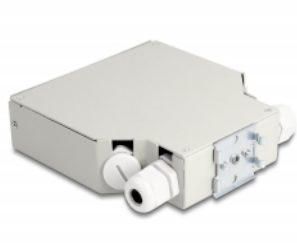

Příslušenství