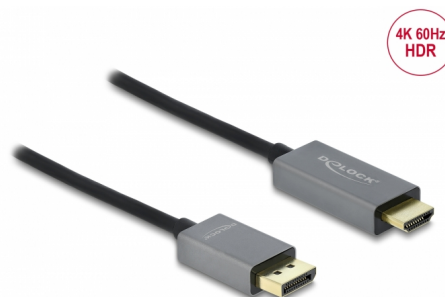

# Delock Cablu activ DisplayPort 1.4 la HDMI 4K 60 Hz (HDR), 3 m

## Descriere scurta

Acest cablu de la Delock permite conectarea unui monitor sau proiector HDMI la un computer sau laptop cu interfață DisplayPort. Acesta acceptă o rezoluție de până la Ultra HD (4K) și este retrocompatibil cu Full HD 1080p.

### Cablu activ

Cablul oferă o conversie activă, de asemenea se potrivește și pentru plăci grafice, care nu sunt capabile să emită semnale DP++.

### Semnal fix direcționat

Cablul poate fi utilizat doar pentru a conecta un dispozitiv cu ieșire HDMI la o sursă DisplayPort, cum ar fi un monitor HDMI la un PC cu conector DisplayPort. Direcția inversă a semnalului nu este acceptată.