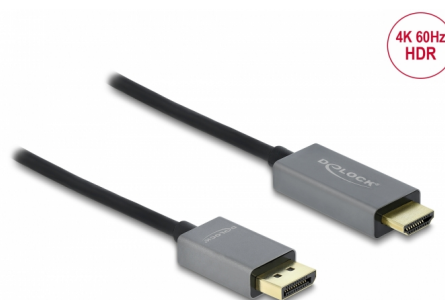

Delock Aktivan DisplayPort 1.4 na HDMI kabel 4K 60 Hz (HDR) 3 m

Opis

Ovaj kabel tvrtke Delock omogućava spajanje HDMI monitora ili projektora na računalo ili prijenosno računalo s DisplayPort sučeljem. Podržava rezoluciju do Ultra HD (4K) te je povratno kompatibilan s Full-HD 1080p.

Aktivan kabel

Kabel nudi aktivnu pretvorbu i stoga je također prikladan za grafičke kartice koje ne mogu slati DP++ signale.

Fiksni smjer signala

Kabel se može koristiti samo za spajanje HDMI izlaznog uređaja na DisplayPort izvor, kao što je HDMI monitor na računalo s DisplayPort spojnikom. Nije podržan obrnuti smjer signala.

3 m

Predmet br. 85930

EAN: 4043619859306

Zemlja podrijetla: China

Pakiranje: Retail Box

Tehnički podaci

- Priključak:
 - 1 x DisplayPort muški >
 - 1 x HDMI-A muški
- Skup čipova: Parade PS186
- DisplayPort 1.4 i High Speed HDMI specifikacija
- Aktivni kabel, za grafičke kartice s DP i DP++ izlazom
- Detekcija signala: DisplayPort ulaz > HDMI izlaz
- Presjek kabela:
 - AWG 32 podatkovni vod
 - AWG 28 vod napajanja
- Promjer kabela: oko 5 mm
- Priključak: pozlaćeni
- Metalno kućište
- Prijenos audio i video signala
- Brzina prijenosa podataka do 18 Gbps
- Razlučivost 3840 x 2160 @ 60 Hz
(ovisno o sustavu i spojenom hardveru)
- Podržava HDR

Interface

Priključak 1:	1 x DisplayPort muški
Priključak 2:	1 x HDMI-A muški

Technical characteristics

Skup čipova:	Parade PS186
Brzina prijenosa podataka:	up to 18 Gb/s
Maximum screen resolution:	3840 x 2160 @ 60 Hz