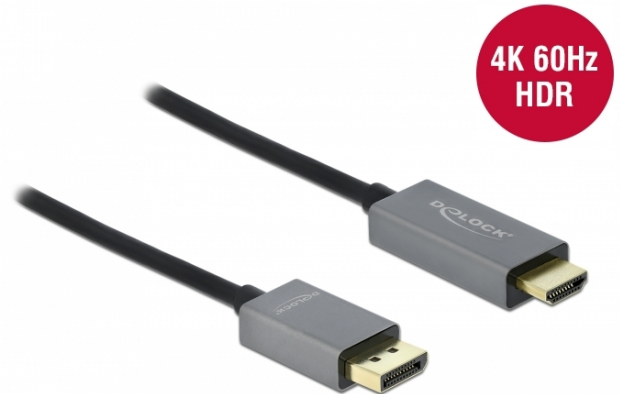

Támogatja az Ultra HD (4K) felbontást, és visszafelé kompatibilis a Full-HD 1080p felbontással.

Aktív kábel

Ez a kábel biztosít aktív kapcsolatot, így grafikai kártyákhoz is használható, melyek egyébként nem alkalmasak DP++ jelek adására.

Kötött jelirány

A kábel csak egy HDMI kimeneti eszközt tud összekötni egy DisplayPort forrással, mint például egy HDMI képernyőt és egy személyi számítógépet, melynek DisplayPort csatlakozója van. Ellentétes irányú jeltovábbítás nem támogatott.

Műszaki adatok

- Csatlakozó:
  1 x DisplayPort dugó >
  1 x HDMI-A dugó
- Lapkakészlet: Parade PS186
- DisplayPort 1.4 és High Speed HDMI specifikáció
- Aktív kábel videokártyákhoz DP és DP++ kimenettel
- Jelirány: DisplayPort bemenet > HDMI-kimenet
- Kábel vastagsága:
  32 AWG adatvezeték
  28 AWG tápvezeték
- Kábelátmérő: kb. 5 mm
- Csatlakozó: arany bevonat
- Fémburkolat
- Hang- és videojelek továbbítása
- Akár 18 Gbps sebességű adatátvitel
- Felbontás: max. 3840 x 2160 @ 60 Hz
  (a rendszertől és csatlakoztatott hardvertől függően)
- Támogatja a HDR használatát
- Támogatja a HDCP 1.4 és 2.3 használatát
- Szín: szürke / fekete
- Hosszúság csatlakozó nélkül: kb. 1 m

Rendszerkövetelmények

- Egy szabad DisplayPort-csatlakozóhély

A csomag tartalma

- DisplayPort à HDMI-kábel

4K 60Hz
HDR

1 m

Tételszám 85928

EAN: 4043619859283

Származási hely: China

Csomag: • Retail Box