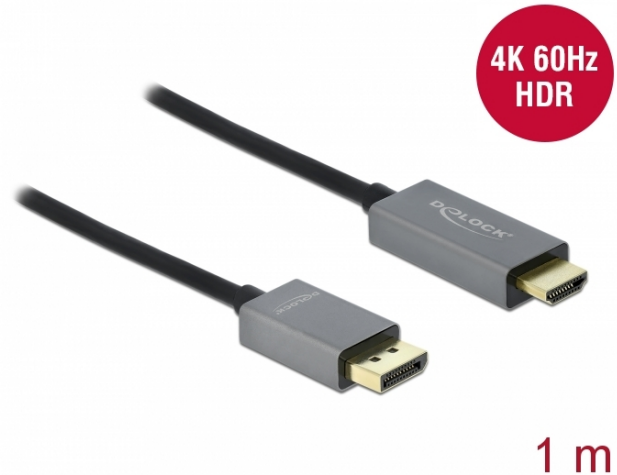

Delock Aktiv DisplayPort 1.4 till HDMI-kabel 4K 60 Hz (HDR) 1 m

Beskrivning

Kabel från Delock som gör det möjligt att ansluta en HDMI-skärm eller projektor till en PC eller bärbar dator med DisplayPort-gränssnitt.

Det stödjer en upplösning på upp till Ultra HD (4K) och är baklänges kompatibelt med Full-HD 1080p.

Aktiv kabel

Kabeln erbjuder en aktiv konvertering vilket gör att den passar för grafikkort som inte har stöd för utmatning av DP++-signaler.

Specifikationer

- Anslutning:
1 x DisplayPort hane >
1 x HDMI-A hane
- Kringkretsar: Parade PS186
- DisplayPort 1.4 och High Speed HDMI specifikationer
- Aktiv kabel för grafikkort med DP och DP++ utmatning
- Signalriktning: DisplayPort-ingång > HDMI-utgång
- Sladdstorlek:
32 AWG data
28 AWG ström
- Kabeldiameter: ca. 5 mm
- Anslutning: guldpläterad
- Metallchassi
- Överför ljud- och videosignaler
- Dataöverföringshastighet upp till 18 Gbps
- Upplösning upp till: 3840 x 2160 @ 60 Hz
(beroende på systemet och ansluten maskinvara)
- Stödjer HDR
- Stödjer HDCP 1.4 och 2.3
- Färg: grå / svart
- Längd utan kontakter: ca. 1 m

Physical characteristics

Kabeldiameter:	5 mm
Stift slutförda:	guldpläterade
Conductor gauge:	32 AWG data 28 AWG ström
Längd:	1 m
Färg:	grå / svart