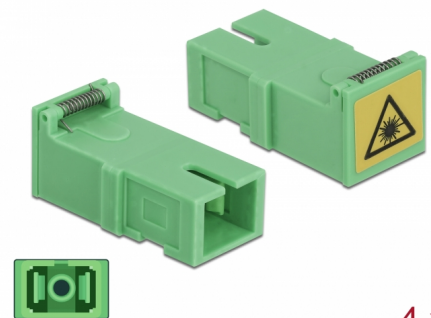

Delock Koppling med laserskyddsflik SC Simplex hona till SC Simplex hona 4 delar

Beskrivning

Med SC Simplex-kopplingen från Delock kan två optiska fiberanslutningar enkelt anslutas till varandra. Kopplingen gör det möjligt att skapa en direktanslutning till den optiska fiberkabeln och passar för enkel montering optiska fiberanslutningslådor.

Skyddar mot laserstrålning

Den inbyggda fliken säkerställer skydd mot laserstrålning.

Skydd från dammskydd

Kopplingen är utrustad med ett lämpligt lock för att skydda bussningen från damm och hålla den ren.

Notera

Kopplingen passar till Delock optiska fiberanslutningslådor 85921 och 85922.

4 x

Artikelnummer 85925

EAN: 4043619859252

Ursprungsland: China

Paket: Zippåse

Specifikationer

- Anslutning:
  - 1 x SC Simplex hona >
  - 1 x SC Simplex hona
- För singlemodfiber
- Keramisk hylsa
- Med en laserskyddsflik och ett dammskyddslock
- Driftstemperatur: -20 °C ~ 70 °C
- Material: Plast
- Färg: grön
- Mått (LxBxH): ca 30,4 x 14,8 x 12,3 mm

Systemkrav

- En ledig SC Simplex-port hane