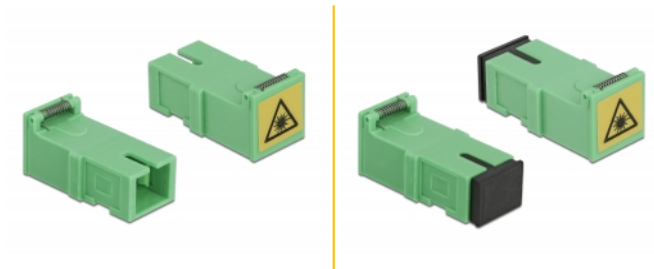

Paketets innehåll

- 4 x SC Simplex-koppling

Bilder