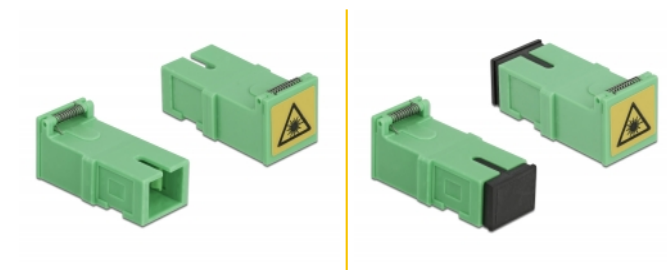

Delock Sprzęg żeński SC Simplex z klapką osłonową lasera do żeńskiego SC Simplex 4 szt.

Opis

Sprzęg SC Simplex Delock pozwala na łączenie dwu optycznych złączy męskich. Sprzęg pozwala na bezpośrednie połączenie do światłowodu i nadaje się do montowania na optycznych skrzynkach krosowniczych.

Ostona przed promieniowaniem laserowym

Klapka osłonowa zapewnia ochronę przed światłem lasera.

Ostona przed pyłem

Sprzęg ma zatyczkę chroniącą tuleję przed pyłem.

Uwaga

Sprzęg nadaje się do optycznych skrzynek krosowniczych Delock 85921 i 85922.

4 x

Numer artykułu 85925

EAN: 4043619859252

Kraj pochodzenia: China

Opakowanie: Torba na zamek błyskawiczny

Szczegóły techniczne

- Złącze:
 - 1 x SC Simplex żeński >
 - 1 x SC Simplex żeński
- Dla światłowodów Jednomodowych
- Tuleja ceramiczna
- Z osłoną przed światłem laserowym i zabezpieczeniem przed pyłem
- Temperatura robocza: -20 °C ~ 70 °C
- Materiał: tworzywo sztuczne
- Kolor: zielony
- Wymiary (DxSxW): ok. 30,4 x 14,8 x 12,3 mm

Wymagania systemowe

- Wolne gniazdo męskie SC Simplex

Zawartość opakowania

- 4 x złącza SC Simplex

Zdjęcia

Interface

Złącze 1:	1 x SC Simplex żeński
Złącze 2:	1 x SC Simplex żeński

Technical characteristics