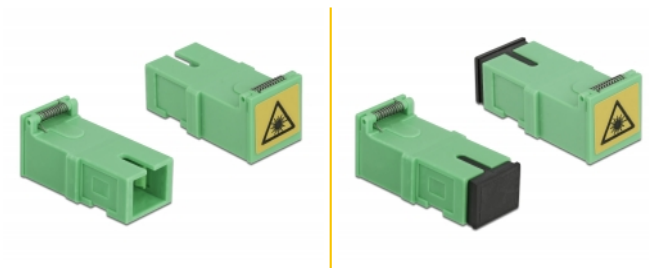

Delock Acoplador con protección láser flip SC Simplex hembra a SC Simplex hembra 4 piezas

Descripción

Con este acoplamiento SC Simplex de Delock, dos conectores macho de fibra óptica pueden conectarse fácilmente entre sí. El acoplamiento permite una conexión directa al cable de fibra óptica y es adecuado para un montaje sencillo en cajas de conexión de fibra óptica.

Nota

El acoplamiento es adecuado para las cajas de conexión de fibra óptica Delock 85921 y 85922.

4 x

Número de elemento 85925

EAN: 4043619859252

Pais de origen: China

Paquete: Bolsa de plástico con cremallera

Detalles técnicos

- Conectores:
 - 1 x SC sencillo hembra >
 - 1 x SC sencillo hembra
- Para fibra monomodo
- Manga de cerámica
- Con una tapa de protección láser y una tapa de protección contra el polvo
- Temperatura de funcionamiento: -20 °C ~ 70 °C
- Material: plástico
- Color: verde
- Dimensiones (LAXANxAL): aprox. 30,4 x 14,8 x 12,3 mm

Requisitos del sistema

- Puerto macho SC Simplex disponible

Contenido del paquete

- 4 x acoplador SC Simplex

Image

Interface

Conector 1:	1 x SC Simplex hembra
Conector 2 :	1 x SC Simplex hembra

Technical characteristics