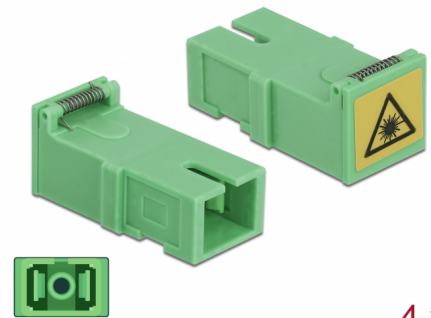

Delock Acoplador con protección láser flip SC Simplex hembra a SC Simplex hembra 4 piezas

Descripción

Con este acoplamiento SC Simplex de Delock, dos conectores macho de fibra óptica pueden conectarse fácilmente entre sí. El acoplamiento permite una conexión directa al cable de fibra óptica y es adecuado para un montaje sencillo en cajas de conexión de fibra óptica.

Protección contra la radiación láser

La inversión integrada garantiza la protección contra la radiación láser.

Protección por cubierta antipolvo

El acoplamiento está equipado con una tapa adecuada para proteger la manga del polvo y mantenerla limpia.

Nota

El acoplamiento es adecuado para las cajas de conexión de fibra óptica Delock 85921 y 85922.

4 x

Número de elemento 85925

EAN: 4043619859252

Pais de origen: China

Paquete: Bolsa de plástico con cremallera

Detalles técnicos

- Conectores:
  - 1 x SC sencillo hembra >
  - 1 x SC sencillo hembra
- Para fibra monomodo
- Manga de cerámica
- Con una tapa de protección láser y una tapa de protección contra el polvo
- Temperatura de funcionamiento: -20 °C ~ 70 °C
- Material: plástico
- Color: verde
- Dimensiones (LAXANxAL): aprox. 30,4 x 14,8 x 12,3 mm

Requisitos del sistema