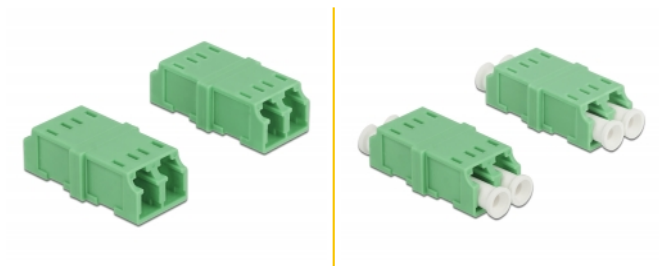

Delock Ambreiaj LC Duplex mamă la LC Duplex mamă, 4 bucăți

Descriere scurta

Cu acest ambreiaj LC Duplex de la Delock, două conectoare de fibre optice tată se pot conecta cu ușurință între ele. Cuplarea permite conectarea directă la cablul de fibră optică și este potrivit pentru montarea simplă în cutii de conexiuni cu fibre optice.

Protecție împotriva prafului datorită capacului

Ambreiajul este echipat cu un capac potrivit pentru a proteja manșonul de praf și pentru a-l păstra curat.

Notă

Ambreiajul este potrivit pentru cutiile de conectare de fibre optice Delock 85921 și 85922.

4 x

Nr. 85924

EAN: 4043619859245

Țara de origine: China

Pachet: Pungă din plastic
cu închidere tip fermoar

Detalii tehnice

- Conectori:
 - 1 x LC Duplex mamă >
 - 1 x LC Duplex mamă
- Pentru fibră multi-mod APC
- Manșon din ceramică
- Cu capac de protecție împotriva prafului
- Temperatură în stare de funcționare: -20 °C ~ 70 °C
- Material: plastic
- Culoare: verde
- Dimensiunii (LxIxÎ): aprox. 35,6 x 14,8 x 9,3 mm

Cerinte de sistem

- Un port tată LC Duplex liber

Pachetul contine

- 4 x ambreiaje LC Duplex

Imagini

Interface

Conector 1:	1 x LC Duplex mamă
Conector 2:	1 x LC Duplex mamă

Technical characteristics