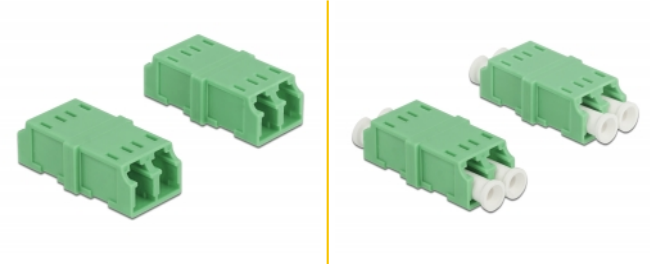

Delock Ambreiaj LC Duplex mamă la LC Duplex mamă, 4 bucăți

Descriere scurta

Cu acest ambreiaj LC Duplex de la Delock, două conecitoare de fibre optice tată se pot conecta cu ușurință între ele. Cuplarea permite conectarea directă la cablul de fibră optică și este potrivit pentru montarea simplă în cutii de conexiuni cu fibre optice.

Protecție împotriva prafului datorită capacului

Ambreiajul este echipat cu un capac potrivit pentru a proteja manșonul de praf și pentru a-l păstra curat.

Notă

Ambreiajul este potrivit pentru cutiile de conectare de fibre optice Delock 85921 și 85922.

4 x

Nr. 85924

EAN: 4043619859245

Țara de origine: China

Pachet: Pungă din plastic
cu închidere tip fermoar

Detalii tehnice

- Conectori:
 - 1 x LC Duplex mamă >
 - 1 x LC Duplex mamă
- Pentru fibră multi-mod APC
- Manșon din ceramică
- Cu capac de protecție împotriva prafului
- Temperatură în stare de funcționare: -20 °C ~ 70 °C
- Material: plastic
- Culoare: verde
- Dimensiunii (LxIxÎ): aprox. 35,6 x 14,8 x 9,3 mm

Cerinte de sistem

- Un port tată LC Duplex liber

Pachetul contine

- 4 x ambreiaje LC Duplex

Imagini

Interface

Conector 1:	1 x LC Duplex mamă
Conector 2:	1 x LC Duplex mamă

Technical characteristics