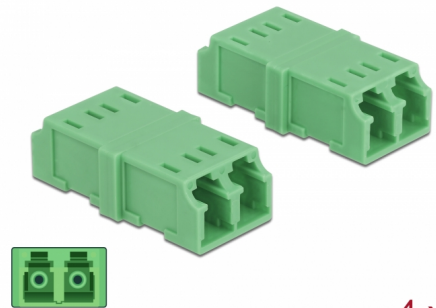

Delock Ambreiaj LC Duplex mamă la LC Duplex mamă, 4 bucăți

Descriere scurta

Cu acest ambreiaj LC Duplex de la Delock, două conectoare de fibre optice tată se pot conecta cu ușurință între ele. Cuplarea permite conectarea directă la cablul de fibră optică și este potrivit pentru montarea simplă în cutii de conexiuni cu fibre optice.

Protecție împotriva prafului datorită capacului

Ambreiajul este echipat cu un capac potrivit pentru a proteja manșonul de praf și pentru a-l păstra curat.

Notă

Ambreiajul este potrivit pentru cutiile de conectare de fibre optice Delock 85921 și 85922.

4 x

Nr. 85924

EAN: 4043619859245

Țara de origine: China

Pachet: Pungă din plastic
cu închidere tip fermoar

Detalii tehnice

- Conectori:
 - 1 x LC Duplex mamă >
 - 1 x LC Duplex mamă
- Pentru fibră multi-mod APC
- Manșon din ceramică
- Cu capac de protecție împotriva prafului
- Temperatură în stare de funcționare: -20 °C ~ 70 °C
- Material: plastic
- Culoare: verde
- Dimensiunii (LxIxÎ): aprox. 35,6 x 14,8 x 9,3 mm

Temperatură în stare de funcționare:	-20 °C ~ 70 °C
--------------------------------------	----------------

Physical characteristics

Material:	Plastic
Lungime:	35,6 mm
Width:	14,8 mm
Height:	9,3 mm
Colour:	verde