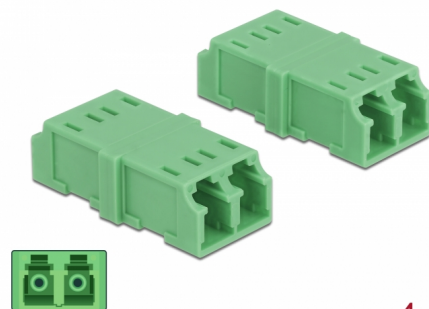

Delock Ambreiaj LC Duplex mamă la LC Duplex mamă, 4 bucăți

Descriere scurta

Cu acest ambreiaj LC Duplex de la Delock, două conecitoare de fibre optice tată se pot conecta cu ușurință între ele. Cuplarea permite conectarea directă la cablul de fibră optică și este potrivit pentru montarea simplă în cutii de conexiuni cu fibre optice.

Protecție împotriva prafului datorită capacului

Ambreiajul este echipat cu un capac potrivit pentru a proteja manșonul de praf și pentru a-l păstra curat.

Notă

Ambreiajul este potrivit pentru cutiile de conectare de fibre optice Delock 85921 și 85922.

4 x

Nr. 85924

EAN: 4043619859245

Țara de origine: China

Pachet: Pungă din plastic
cu închidere tip fermoar

Detalii tehnice

- Conectori:
 - 1 x LC Duplex mamă >
 - 1 x LC Duplex mamă
- Pentru fibră multi-mod APC
- Manșon din ceramică
- Cu capac de protecție împotriva prafului
- Temperatură în stare de funcționare: -20 °C ~ 70 °C
- Material: plastic
- Culoare: verde
- Dimensiunii (LxIxÎ): aprox. 35,6 x 14,8 x 9,3 mm

Temperatură în stare de funcționare:	-20 °C ~ 70 °C
--------------------------------------	----------------

Physical characteristics

Material:	Plastic
Lungime:	35,6 mm
Width:	14,8 mm
Height:	9,3 mm
Colour:	verde