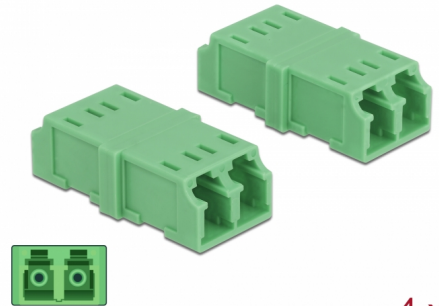

Delock Sprežnik LC Duplex ženski na LC Duplex ženski, 4 komada

Opis

Ovom LC Duplex spojnicom tvrtke Delock dva optička muška spojnika mogu se lako spojiti međusobno. Spajanje omogućava izravno spajanje na optički kabel te je prikladan za jednostavnu montažu u priključnim kutijama s optičkim vlaknima.

Zaštita poklopcem protiv prašine

Spojnicu je opremljena odgovarajućom kapicom za zaštitu rukavca od prašine i prljavštine.

Napomena

Spojnicu je prikladna za Delock priključne kutije s optičkim vlaknima 85921 i 85922.

4 x

Predmet br. 85924

EAN: 4043619859245

Zemlja podrijetla: China

Pakiranje: Plastična vrećica sa zip zatvaračem

Tehnički podaci

- Priključak:
 - 1 x LC Duplex ženski >
 - 1 x LC Duplex ženski
- Jednomodni kabel APC
- Keramički rukavac
- S poklopcem za prašinu
- Radna temperatura: -20 °C ~ 70 °C
- Materijal: plastika
- Boja: zeleno
- Mjere (DxŠxV): oko 35,6 x 14,8 x 9,3 mm

Preduvjeti sustava

- Slobodan LC Duplex muški priključak

Sadržaj pakiranja

- 4 x LC Duplex sprežnika

Slike

Interface

Priključak 1:	1 x LC Duplex ženski
Priključak 2:	1 x LC Duplex ženski

Technical characteristics