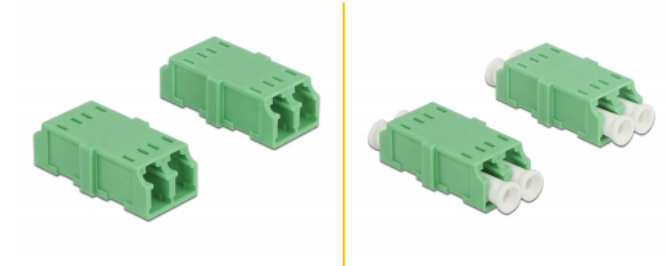

Delock Sprežnik LC Duplex ženski na LC Duplex ženski, 4 komada

Opis

Ovom LC Duplex spojnicom tvrtke Delock dva optička muška spojnika mogu se lako spojiti međusobno. Spajanje omogućava izravno spajanje na optički kabel te je prikladan za jednostavnu montažu u priključnim kutijama s optičkim vlaknima.

Zaštita poklopcem protiv prašine

Spojnicu je opremljena odgovarajućom kapicom za zaštitu rukavca od prašine i prljavštine.

Napomena

Spojnicu je prikladna za Delock priključne kutije s optičkim vlaknima 85921 i 85922.

4 x

Predmet br. 85924

EAN: 4043619859245

Zemlja podrijetla: China

Pakiranje: Plastična vrećica sa zip zatvaračem

Tehnički podaci

- Priključak:
 - 1 x LC Duplex ženski >
 - 1 x LC Duplex ženski
- Jednomodni kabel APC
- Keramički rukavac
- S poklopcem za prašinu
- Radna temperatura: -20 °C ~ 70 °C
- Materijal: plastika
- Boja: zeleno
- Mjere (DxŠxV): oko 35,6 x 14,8 x 9,3 mm

Preduvjeti sustava

- Slobodan LC Duplex muški priključak

Sadržaj pakiranja

- 4 x LC Duplex sprežnika

Slike

Interface

Priključak 1:	1 x LC Duplex ženski
Priključak 2:	1 x LC Duplex ženski

Technical characteristics