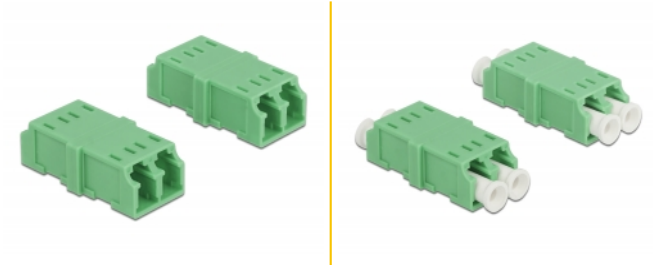

Delock Ζεύκτης LC Duplex θηλυκός προς LC Duplex θηλυκό 4 κομμάτια

Περιγραφή

Με αυτόν τον ζεύκτης LC Duplex της Delock, δύο αρσενικοί σύνδεσμοι οπτικών ινών μπορούν να συνδεθούν εύκολα ο ένας στον άλλο. Αυτή η σύζευξη επιτρέπει μια άμεση σύνδεση στο καλώδιο οπτικών ινών και είναι κατάλληλη για απλά τοποθέτηση σε κουτιά σύνδεσης οπτικών ινών.

Προστασία με κάλυμμα κατά της σκόνης

Η σύζευξη είναι εξοπλισμένη με το κατάλληλο κάλυμμα για να προστατεύει το σύνδεσμο από τη σκόνη και να το διατηρεί καθαρό.

Σημείωση

Η σύζευξη είναι κατάλληλη για τα κουτιά σύνδεσης οπτικών ινών της Delock 85921 και 85922.

4 x

Αρ. προϊόντος 85924

EAN: 4043619859245

Χώρα προέλευσης: China

Συσκευασία: Τσαντάκι με φερμουάρ

Προδιαγραφές

- Συνδετήρας:
 - 1 x LC Duplex θηλυκό >
 - 1 x LC Duplex θηλυκό
- Μονότροπο καλώδιο APC
- Κεραμικός σύνδεσμος
- Με κάλυμμα για τη σκόνη
- Θερμοκρασία λειτουργίας: -20 °C ~ 70 °C
- Υλικό: πλαστικό
- Χρώμα: πράσινο
- Διαστάσεις (ΜxΠxΥ): περ. 35,6 x 14,8 x 9,3 mm

Απαιτήσεις συστήματος

- Μια ελεύθερη αρσενική θύρα LC Duplex

Περιεχόμενα συσκευασίας

- 4 x LC Duplex σύζευξη

Εικόνες

Interface

Συνδετήρας 1:	1 x LC Duplex θηλυκό
Συνδετήρας 2:	1 x LC Duplex θηλυκό

Technical characteristics