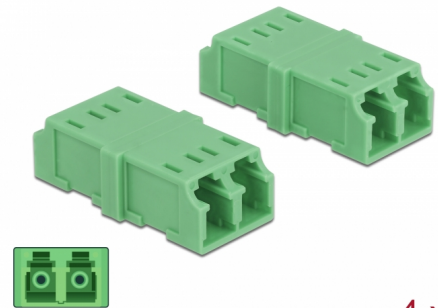

Delock Ζεύκτης LC Duplex θηλυκός προς LC Duplex θηλυκό 4 κομμάτια

Περιγραφή

Με αυτόν τον ζεύκτης LC Duplex της Delock, δύο αρσενικοί σύνδεσμοι οπτικών ινών μπορούν να συνδεθούν εύκολα ο ένας στον άλλο. Αυτή η σύζευξη επιτρέπει μια άμεση σύνδεση στο καλώδιο οπτικών ινών και είναι κατάλληλη για απλά τοποθέτηση σε κουτιά σύνδεσης οπτικών ινών.

Προστασία με κάλυμμα κατά της σκόνης

Η σύζευξη είναι εξοπλισμένη με το κατάλληλο κάλυμμα για να προστατεύει το σύνδεσμο από τη σκόνη και να το διατηρεί καθαρό.

Σημείωση

Η σύζευξη είναι κατάλληλη για τα κουτιά σύνδεσης οπτικών ινών της Delock 85921 και 85922.

4 x

Αρ. προϊόντος 85924

EAN: 4043619859245

Χώρα προέλευσης: China

Συσκευασία: Τσαντάκι με φερμουάρ

Προδιαγραφές

- Συνδετήρας:
 - 1 x LC Duplex θηλυκό >
 - 1 x LC Duplex θηλυκό
- Μονότροπο καλώδιο APC
- Κεραμικός σύνδεσμος
- Με κάλυμμα για τη σκόνη
- Θερμοκρασία λειτουργίας: -20 °C ~ 70 °C
- Υλικό: πλαστικό
- Χρώμα: πράσινο
- Διαστάσεις (ΜxΠxΥ): περ. 35,6 x 14,8 x 9,3 mm

Θερμοκρασία λειτουργίας:	-20 °C ~ 70 °C
--------------------------	----------------

Physical characteristics

Υλικό:	πλαστική
Μήκος:	35,6 mm
Width:	14,8 mm
Height:	9,3 mm
Χρώμα:	πράσινο