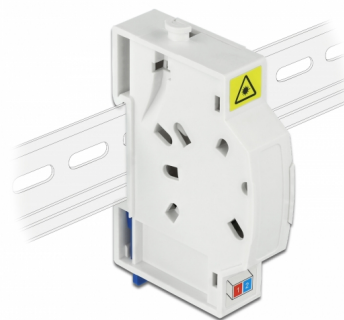

Delock Cutie de conectare cu fibre optice pentru șină DIN 2 x SC Simplex sau LC Duplex

Descriere scurta

Această cutie de joncțiune din fibră optică de la Delock poate găzdui până la două cabluri de fibre optice SC Simplex sau LC Duplex. Clemele integrate permit montarea pe șinele DIN de 35 mm.

Nr. 85922

EAN: 4043619859221

Țara de origine: China

Pachet: White Box

Specification

- Cutie de conectare cu fibră optică pentru aplicații FTTH
- 2 sloturi pentru cuplajele SC Simplex sau LC Duplex
- Montare pe șină DIN: 35 mm
- Flip de protecție
- Culoare: alb
- Material: ABS
- Dimensiunii (LxlxÎ): aprox. 85,0 x 60,5 x 18,5 mm

Pachetul contine

- Cutie de conectare cu fibră optică
- 2 x ambreiaje SC Simplex cu protecție ușoară de laser

Imagini

General

| | |
|----------------|----------------------------|
| Mounting type: | Montare pe șină DIN: 35 mm |
|----------------|----------------------------|

Physical characteristics

| | |
|-----------|---------|
| Material: | ABS |
| Lungime: | 85 mm |
| Width: | 60,5 mm |
| Height: | 18,5 mm |
| Colour: | alb |