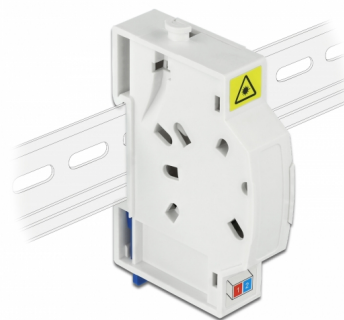

Delock Cutie de conectare cu fibre optice pentru șină DIN 2 x SC Simplex sau LC Duplex

Descriere scurta

Această cutie de joncțiune din fibră optică de la Delock poate găzdui până la două cabluri de fibre optice SC Simplex sau LC Duplex. Clemele integrate permit montarea pe șinele DIN de 35 mm.

Nr. 85922

EAN: 4043619859221

Țara de origine: China

Pachet: White Box

Detalii tehnice

- Cutie de conectare cu fibră optică pentru aplicații FTTH
- 2 sloturi pentru cuplajele SC Simplex sau LC Duplex
- Montare pe șină DIN: 35 mm
- Flip de protecție
- Culoare: alb
- Material: ABS
- Dimensiunii (LxlxÎ): aprox. 85,0 x 60,5 x 18,5 mm

Pachetul contine

- Cutie de conectare cu fibră optică
- 2 x ambreiaje SC Simplex cu protecție ușoară de laser

Imagini

General

Mounting type:	Montare pe șină DIN: 35 mm
----------------	----------------------------

Physical characteristics

Material:	ABS
Lungime:	85 mm
Width:	60,5 mm
Height:	18,5 mm
Colour:	alb