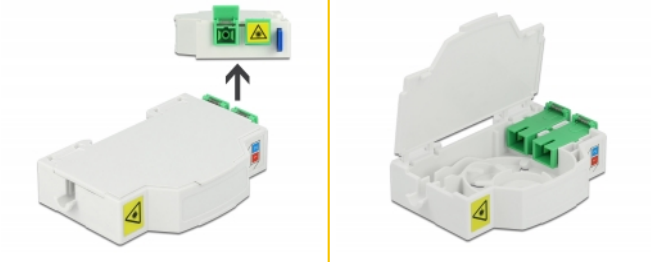

Delock Cutie de conectare cu fibre optice pentru șină DIN 2 x SC Simplex sau LC Duplex

Descriere scurta

Această cutie de joncțiune din fibră optică de la Delock poate găzdui până la două cabluri de fibre optice SC Simplex sau LC Duplex. Clemele integrate permit montarea pe șinele DIN de 35 mm.

Nr. 85922

EAN: 4043619859221

Țara de origine: China

Pachet: White Box

Specification

- Cutie de conectare cu fibră optică pentru aplicații FTTH
- 2 sloturi pentru cuplajele SC Simplex sau LC Duplex
- Montare pe șină DIN: 35 mm
- Flip de protecție
- Culoare: alb
- Material: ABS
- Dimensiunii (LxlxÎ): aprox. 85,0 x 60,5 x 18,5 mm

Pachetul contine

- Cutie de conectare cu fibră optică
- 2 x ambreiaje SC Simplex cu protecție ușoară de laser

Imagini

General

| | |
|----------------|----------------------------|
| Mounting type: | Montare pe șină DIN: 35 mm |
|----------------|----------------------------|