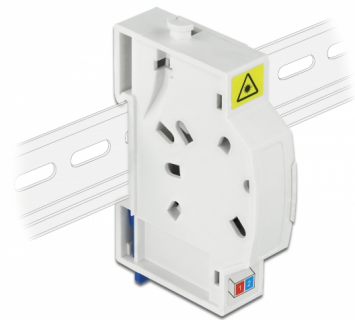

Delock Łącznica światłowodowa na szynie DIN Rail 2 x SC Simplex lub LC Duplex

Opis

Skrzynka łączeniowa światłowodowa Delock przyjmuje do dwu kabli SC Simplex lub LC Duplex. Gotowe zaciski pozwalają na montaż na szynie DIN 35 mm.

Numer artykułu 85922

EAN: 4043619859221

Kraj pochodzenia: China

Opakowanie: White Box

Szczegóły techniczne

- Łącznica światłowodowa do zastosowań FTTH
- 2 sloty do połączeń SC Simplex lub LC Duplex
- Montaż na szynie DIN 35 mm
- Zatrask zabezpieczający
- Kolor: biały
- Materiał: ABS
- Wymiary (DxSxW): ok. 85,0 x 60,5 x 18,5 mm

Zawartość opakowania

- Łącznica światłowodowa
- 2 x złącza SC Simplex z zabezpieczeniem lasera

Zdjęcia

General

Mounting type:	Montaż na szynie DIN 35 mm
----------------	----------------------------

Physical characteristics

Materiał:	ABS
Długość:	85 mm
Width:	60,5 mm
Height:	18,5 mm
Kolor:	biały