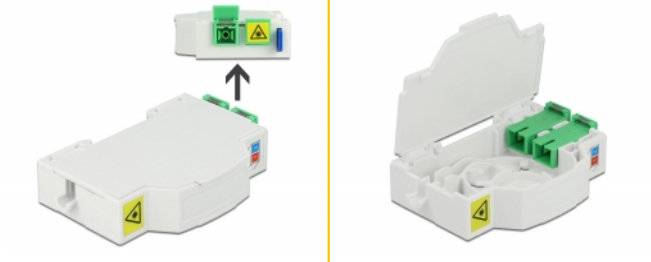

Delock Łącznica światłowodowa na szynie DIN Rail 2 x SC Simplex lub LC Duplex

Opis

Skrzynka łączeniowa światłowodowa Delock przyjmuje do dwu kabli SC Simplex lub LC Duplex. Gotowe zaciski pozwalają na montaż na szynie DIN 35 mm.

Numer artykułu 85922

EAN: 4043619859221

Kraj pochodzenia: China

Opakowanie: White Box

Szczegóły techniczne

- Łącznica światłowodowa do zastosowań FTTH
- 2 sloty do połączeń SC Simplex lub LC Duplex
- Montaż na szynie DIN 35 mm
- Zatrask zabezpieczający
- Kolor: biały
- Materiał: ABS
- Wymiary (DxSxW): ok. 85,0 x 60,5 x 18,5 mm

Zawartość opakowania

- Łącznica światłowodowa
- 2 x złącza SC Simplex z zabezpieczeniem lasera

Zdjęcia

General

Mounting type:	Montaż na szynie DIN 35 mm
----------------	----------------------------

Physical characteristics