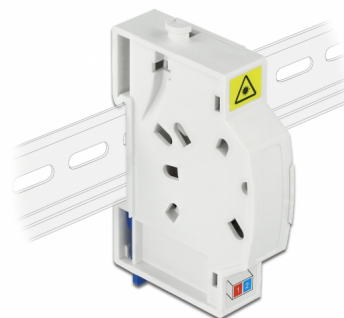

# Delock Łącznica światłowodowa na szynie DIN Rail 2 x SC Simplex lub LC Duplex

## Opis

Skrzynka łączeniowa światłowodowa Delock przyjmuje do dwu kabli SC Simplex lub LC Duplex. Gotowe zaciski pozwalają na montaż na szynie DIN 35 mm.

**Numer artykułu 85922**

EAN: 4043619859221

Kraj pochodzenia: China

## Specyfikacja

- Łącznica światłowodowa do zastosowań FTTH
- 2 sloty do połączeń SC Simplex lub LC Duplex
- Montaż na szynie DIN 35 mm
- Zatrask zabezpieczający
- Kolor: biały
- Materiał: ABS
- Wymiary (DxSxW): ok. 85,0 x 60,5 x 18,5 mm

## Zawartość opakowania

- Łącznica światłowodowa
- 2 x złącza SC Simplex z zabezpieczeniem lasera