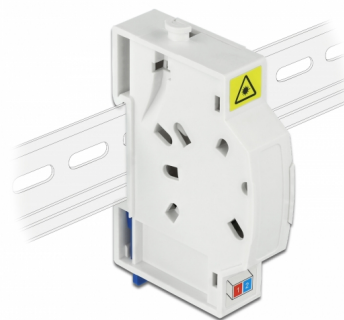

Delock Caja de conexión de fibra óptica para carril DIN 2 x SC Simplex o LC Duplex

Descripción

Esta caja de conexiones de fibra óptica de Delock puede acomodar hasta dos cables de fibra óptica SC Simplex o LC Duplex. Los clips integrados permiten el montaje en rieles DIN de 35 mm.

Número de elemento 85922

EAN: 4043619859221

Pais de origen: China

Paquete: White Box

Detalles técnicos

- Caja de conexión de fibra óptica para aplicaciones FTTH
- 2 ranuras para acoplamientos SC Simplex o LC Duplex
- Montaje en carril DIN: 35 mm
- Cubierta protectora
- Color: blanco
- Material: ABS
- Dimensiones (LxANxAL): aprox. 85,0 x 60,5 x 18,5 mm

Contenido del paquete

- Caja de conexión de fibra óptica
- 2 x acoplador SC Simplex con protección láser flip

Image

General

Mounting type:	Montaje en carril DIN: 35 mm
----------------	------------------------------

Physical characteristics

Material:	ABS
Longitud:	85 mm
Width:	60,5 mm
Height:	18,5 mm
Color:	blanco