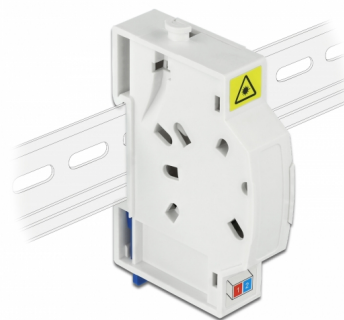

# Delock Caja de conexión de fibra óptica para carril DIN 2 x SC Simplex o LC Duplex

## Descripción

Esta caja de conexiones de fibra óptica de Delock puede acomodar hasta dos cables de fibra óptica SC Simplex o LC Duplex. Los clips integrados permiten el montaje en rieles DIN de 35 mm.

## Especificación técnica

- Caja de conexión de fibra óptica para aplicaciones FTTH
- 2 ranuras para acoplamientos SC Simplex o LC Duplex
- Montaje en carril DIN: 35 mm
- Cubierta protectora
- Color: blanco
- Material: ABS
- Dimensiones (LxANxAL): aprox. 85,0 x 60,5 x 18,5 mm

## Contenido del paquete

- Caja de conexión de fibra óptica
- 2 x acoplador SC Simplex con protección láser flip