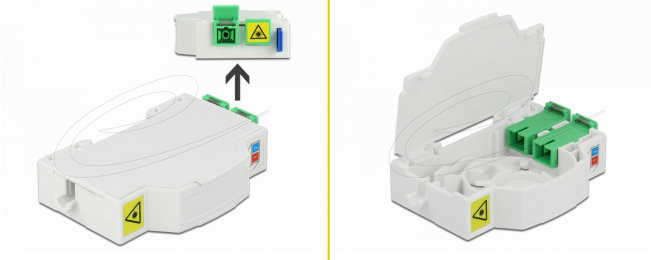

Abbildungen