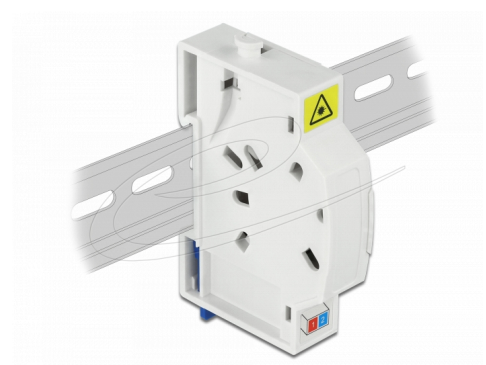

# Delock LWL Anschlussdose für Hutschiene 2 x SC Simplex oder LC Duplex

## Beschreibung

Mit dieser LWL Anschlussdose von Delock können bis zu zwei SC Simplex oder LC Duplex Glasfaserkabel aufgenommen werden. Durch die integrierten Clipse ist die Montage auf 35 mm Hutschienen möglich.

## Technische Daten

- Glasfaser Anschlussdose für FTTH Anwendungen
- 2 Steckplätze für SC Simplex oder LC Duplex Kupplungen
- Hutschienenbefestigung: 35 mm
- Schutzklappe
- Farbe: weiß
- Material: ABS
- Maße (LxBxH): ca. 85,0 x 60,5 x 18,5 mm

## Packungsinhalt

- LWL Anschlussdose
- 2 x SC Simplex Kupplung mit Laserschutzklappe