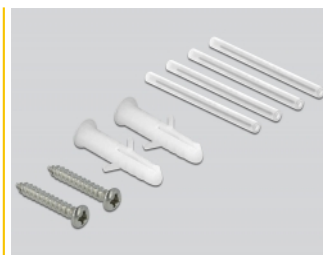

Delock Łącznica światłowodowa na szynie DIN Rail 4 x SC Simplex lub LC Duplex

Opis

Skrzynka łączeniowa światłowodowa Delock przyjmuje do czterech kabli SC Simplex lub czterech LC Duplex. Skrzynka ma otwory montażowe do mocowania na ścianie lub we wnękach. Gotowe zaciski pozwalają na pionowy bądź poziomy montaż na szynie DIN 35 mm.

Numer artykułu 85921

EAN: 4043619859214

Kraj pochodzenia: China

Opakowanie: White Box

Szczegóły techniczne

- Łącznica światłowodowa do zastosowań FTTH
- 4 sloty do połączeń SC Simplex lub LC Duplex
- Montaż na szynie DIN 35 mm
- Montaż naścienny:
 - 2 x otwory montażowe
 - Średnica otworu montażowego: 7 mm
 - Wysokość otworu na śrubkę: ok. 60 mm
- Osłona z oznaczeniami
- Zatrask zabezpieczający
- Kolor: biały
- Materiał: ABS
- Wymiary (DxSxW): ok. 80 x 80 x 29 mm

Zawartość opakowania

- Łącznica światłowodowa
- 4 x złącza SC Simplex z zabezpieczeniem lasera

- 4 x Rurka termokurczliwa
- 2 x śruby
- 2 x szpilka

Zdjęcia

General

Mounting type:	Montaż na szynie DIN 35 mm
----------------	----------------------------

Physical characteristics

Materiał:	ABS
Długość:	80 mm
Width:	80 mm
Height:	29 mm
Kolor:	biały