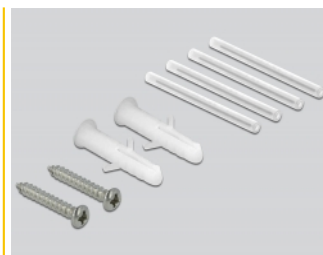

Delock Łącznica światłowodowa na szynie DIN Rail 4 x SC Simplex lub LC Duplex

Opis

Skrzynka łączeniowa światłowodowa Delock przyjmuje do czterech kabli SC Simplex lub czterech LC Duplex. Skrzynka ma otwory montażowe do mocowania na ścianie lub we wnękach. Gotowe zaciski pozwalają na pionowy bądź poziomy montaż na szynie DIN 35 mm.

Numer artykułu 85921

EAN: 4043619859214

Kraj pochodzenia: China

Opakowanie: White Box

Specyfikacja

- Łącznica światłowodowa do zastosowań FTTH
- 4 sloty do połączeń SC Simplex lub LC Duplex
- Montaż na szynie DIN 35 mm
- Montaż naścienny:
 - 2 x otwory montażowe
 - Średnica otworu montażowego: 7 mm
 - Wysokość otworu na śrubkę: ok. 60 mm
- Osłona z oznaczeniami
- Zatrzask zabezpieczający
- Kolor: biały
- Materiał: ABS
- Wymiary (DxSxW): ok. 80 x 80 x 29 mm

Zawartość opakowania

- Łącznica światłowodowa
- 4 x złącza SC Simplex z zabezpieczeniem lasera

- 4 x Rurka termokurczliwa
- 2 x śruby
- 2 x szpilka

Zdjęcia

General

Mounting type:	Montaż na szynie DIN 35 mm
----------------	----------------------------

Physical characteristics

Materiał:	ABS
Długość:	80 mm
Width:	80 mm
Height:	29 mm
Kolor:	biały