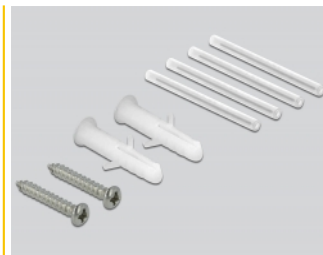

- 4 x Termoskupljajuće crijevo
- 2 x vijka
- 2 x tiple

Slike