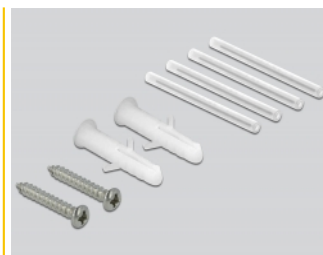

- 4 x Termoskupljajuće crijevo
- 2 x vijka
- 2 x tiple

Slike