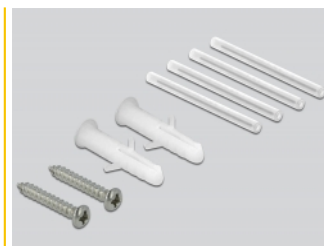

Delock Priključna kutija s optičkim vlaknima za DIN vodilicu 4 x SC Simplex ili LC Duplex

Opis

Ova priključna kutija s optičkim vlaknima tvrtke Delock može smjestiti do četiri SC Simplex ili LC Duplex optička kabela. Priključna kutija ima ugrađene otvore za pričvršćenje na podžbukne kutije i zidne kutije za šupljine. Ugrađena kopča omogućava montiranje na 35 mm DIN vodilice vodoravno i okomito.

Predmet br. 85921

EAN: 4043619859214

Zemlja podrijetla: China

Pakiranje: White Box

Tehnički podaci

- Priključna kutija s optičkim vlaknima za FTTH primjene
- 4 utora za SC Simplex ili LC Duplex spojke
- Montaža DIN vodilice: 35 mm
- Montaža na zid:
 - 2 x montažne rupe
 - Promjer rupe za montažu: 7 mm
 - Korak rupa za vijak: cca. 60 mm: cca. 60 mm
- Poklopac s dijelom za naljepnicom
- Zaštitni preklop
- Boja: bijela
- Materijal: ABS
- Mjere (DxŠxV): oko 80 x 80 x 29 mm

Sadržaj pakiranja

- Priključna kutija s optičkim vlaknima
- 4 x SC Simplex spreznika s preklopom za zaštitu od lasera

- 4 x Termoskupljajuće crijevo
- 2 x vijka
- 2 x tiple

Slike

General

Mounting type:	Montaža DIN vodilice: 35 mm
----------------	-----------------------------

Physical characteristics

Materijal:	ABS
Duljina:	80 mm
Width:	80 mm
Height:	29 mm
Boja:	bijela