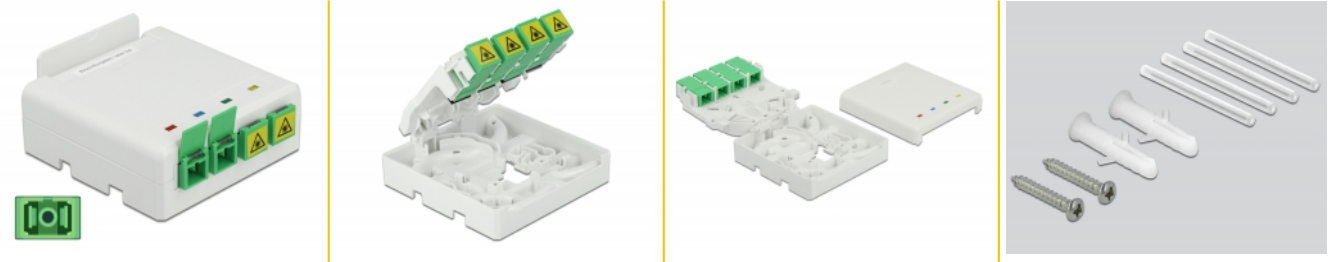

- 4 x Tubo termoretraibile
- 2 x viti
- 2 x tassello

Immagini