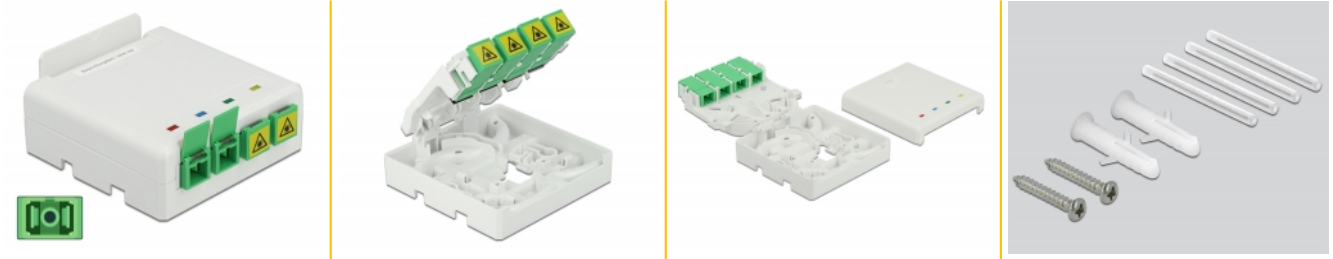

- 4 x Gaine thermorétractable
- 2 x vis
- 2 x chevilles

Image