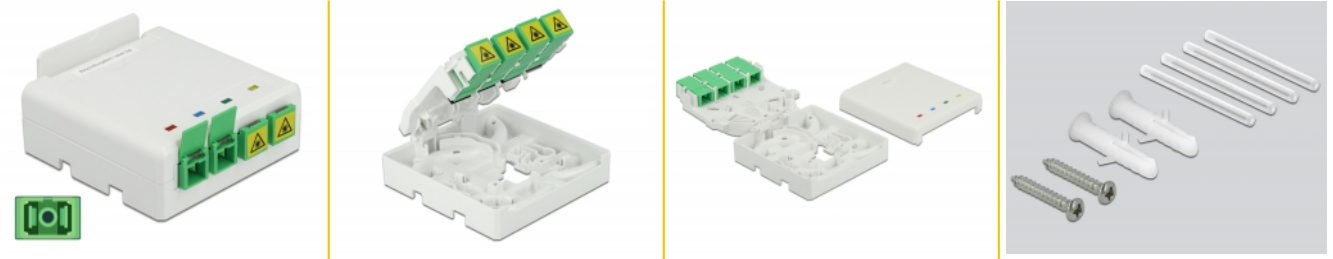

Delock Boitier de connexion de la fibre optique pour rail DIN 4 x SC Simplex ou LC Duplex

Description

Ce boitier de connexion de fibre optique de Delock peut recevoir quatre câbles de fibre optique SC Simplex ou LC Duplex. Le boitier de connexion est muni d'ouvertures de montage pour le fixer aux boitiers montés sur le mur ou encastrés. Les clips intégrés permettent le montage sur des rails DIN 35 mm horizontalement ou verticalement.

N° produit 85921

EAN: 4043619859214

Pays d'origine: China

Emballage: White Box

Spécifications techniques

- Boitier de connexion de fibre optique pour applications FTTH
- 4 fentes pour couplage SC Simplex ou LC Duplex
- Montage sur rail DIN : 35 mm
- Montage mural :
 - 2 orifices de montage
 - Diamètre d'orifice de montage : 7 mm
 - Pas du trou de vis : env. 60 mm
- Couvercle avec étiquette collante
- Abattant de protection
- Couleur : blanc
- Matériel : ABS
- Dimensions (LxlxH) : env. 80 x 80 x 29 mm

Contenu de l'emballage

- Boitier de connexion de fibre optique
- 4 x coupleurs SC Simplex avec abattant de protection laser

- 4 x Gaine thermorétractable
- 2 x vis
- 2 x chevilles

Image

General

Mounting type:	Montage sur rail DIN : 35 mm
----------------	------------------------------

Physical characteristics

Matériaux:	ABS
Longueur:	80 mm
Width:	80 mm
Height:	29 mm
Couleur:	blanc