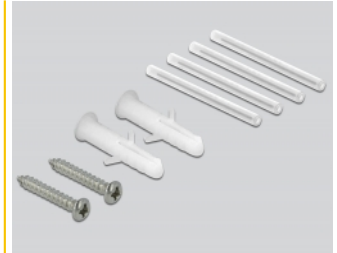

Delock Caja de conexión de fibra óptica para carril DIN 4 x SC Simplex o LC Duplex

Descripción

Esta caja de empalmes de fibra óptica de Delock puede alojar hasta cuatro cables de fibra óptica SC Simplex o LC Duplex. La caja de conexión tiene aberturas de montaje para la fijación a cajas empotradas y cajas de pared de cavidad. Los clips integrados permiten el montaje en carriles DIN de 35 mm horizontal y verticalmente.

Número de elemento 85921

EAN: 4043619859214

Pais de origen: China

Paquete: White Box

Especificación técnica

- Caja de conexión de fibra óptica para aplicaciones FTTH
- 4 ranuras para acoplamientos SC Simplex o LC Duplex
- Montaje en carril DIN: 35 mm
- Montaje en pared:
 - 2 orificios de montaje
 - Diámetro del orificio de montaje: 7 mm
 - Avance del orificio del tornillo: 60 mm aproximadamente
- Tapa con grifo de etiqueta
- Cubierta protectora
- Color: blanco
- Material: ABS
- Dimensiones (LxANxAL): aprox. 80 x 80 x 29 mm

Contenido del paquete

- Caja de conexión de fibra óptica
- 4 x acoplador SC Simplex con protección láser flip

- 4 x Tubo termorretráctil
- 2 x tornillo
- 2 x clavija

Image

General

Mounting type:	Montaje en carril DIN: 35 mm
----------------	------------------------------

Physical characteristics

Material:	ABS
Longitud:	80 mm
Width:	80 mm
Height:	29 mm
Color:	blanco