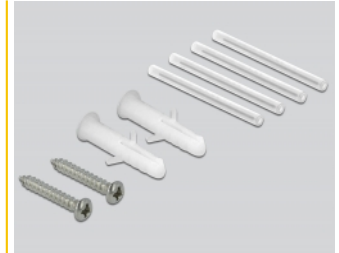

Delock Caja de conexión de fibra óptica para carril DIN 4 x SC Simplex o LC Duplex

Descripción

Esta caja de empalmes de fibra óptica de Delock puede alojar hasta cuatro cables de fibra óptica SC Simplex o LC Duplex. La caja de conexión tiene aberturas de montaje para la fijación a cajas empotradas y cajas de pared de cavidad. Los clips integrados permiten el montaje en carriles DIN de 35 mm horizontal y verticalmente.

Número de elemento 85921

EAN: 4043619859214

Pais de origen: China

Paquete: White Box

Detalles técnicos

- Caja de conexión de fibra óptica para aplicaciones FTTH
- 4 ranuras para acoplamientos SC Simplex o LC Duplex
- Montaje en carril DIN: 35 mm
- Montaje en pared:
 - 2 orificios de montaje
 - Diámetro del orificio de montaje: 7 mm
 - Avance del orificio del tornillo: 60 mm aproximadamente
- Tapa con grifo de etiqueta
- Cubierta protectora
- Color: blanco
- Material: ABS
- Dimensiones (LxANxAL): aprox. 80 x 80 x 29 mm

Contenido del paquete

- Caja de conexión de fibra óptica
- 4 x acoplador SC Simplex con protección láser flip

- 4 x Tubo termorretráctil
- 2 x tornillo
- 2 x clavija

Image

General

Mounting type:	Montaje en carril DIN: 35 mm
----------------	------------------------------

Physical characteristics

Material:	ABS
Longitud:	80 mm
Width:	80 mm
Height:	29 mm
Color:	blanco