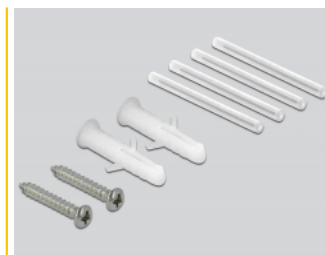

Delock Caja de conexión de fibra óptica para carril DIN 4 x SC Simplex o LC Duplex

Descripción

Esta caja de empalmes de fibra óptica de Delock puede alojar hasta cuatro cables de fibra óptica SC Simplex o LC Duplex. La caja de conexión tiene aberturas de montaje para la fijación a cajas empotradas y cajas de pared de cavidad. Los clips integrados permiten el montaje en carriles DIN de 35 mm horizontal y verticalmente.

Número de elemento 85921

EAN: 4043619859214

Pais de origen: China

Paquete: White Box

Especificación técnica

- Caja de conexión de fibra óptica para aplicaciones FTTH
- 4 ranuras para acoplamiento SC Simplex o LC Duplex
- Montaje en carril DIN: 35 mm
- Montaje en pared:
 - 2 orificios de montaje
 - Diámetro del orificio de montaje: 7 mm
 - Avance del orificio del tornillo: 60 mm aproximadamente
- Tapa con grifo de etiqueta
- Cubierta protectora
- Color: blanco
- Material: ABS
- Dimensiones (LxANxAL): aprox. 80 x 80 x 29 mm

Contenido del paquete

- Caja de conexión de fibra óptica
- 4 x acoplador SC Simplex con protección láser flip

- 4 x Tubo termorretráctil
- 2 x tornillo
- 2 x clavija

Image

General

Mounting type:	Montaje en carril DIN: 35 mm
----------------	------------------------------

Physical characteristics

Material:	ABS
Longitud:	80 mm
Width:	80 mm
Height:	29 mm
Color:	blanco