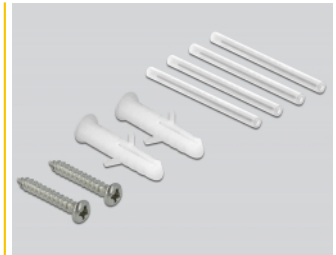

- 4 x Trubice smršťující se s teplem
- 2 x šroubky
- 2 x hmoždinky

Příslušenství