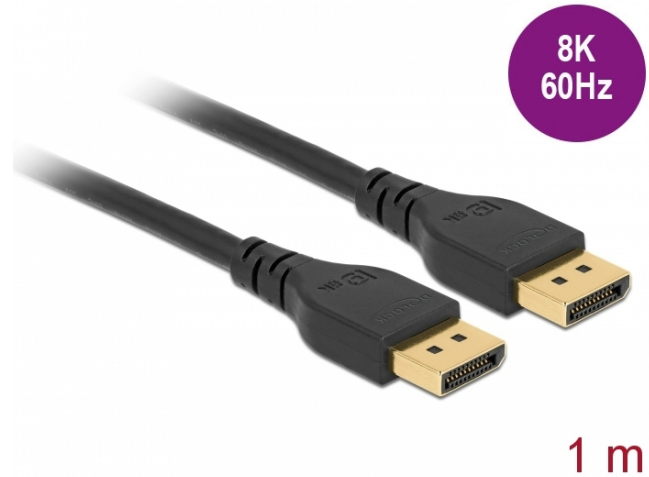

Delock DisplayPort kábel 8K 60 Hz 1 m DP 8K tanúsítvánnyal retesz nélküli

Leírás

Ezt a tanúsítvánnyal rendelkező Delock DisplayPort kábelt használhatja DisplayPort interfésszel rendelkező eszközök összekapcsolására, például monitorok, kivetítők vagy televíziók személyi számítógéppel vagy laptoppal történő összekapcsolására. A 32,4 Gb/sec maximális sávszélesség támogatásával a tartalom 8K Ultra HD (7680 x 4320 60 Hz-en) felbontással jeleníthető meg. A kiváló minőségű, hármas árnyékolású kábel jelentősen javítja a hangátviteli minőséget is 1536 kHz-es mintavételi sebesség mellett.

Lapos csatlakozás

A hiányzó reteszeknek köszönhetően, a csatlakozók egy kissé vékonyabbak, mint az általános DisplayPort végek, így számos port egyszerre használható. Tovább, a csatlakozók könnyebben eltávolíthatók a nehezen elérhető DisplayPort portokból, például a monitor hátsó részéről.

Műszaki adatok

- Csatlakozó:
 - 1 x DisplayPort dugó >
 - 1 x DisplayPort dugó
- DisplayPort 1.4 specifikáció
- Lefele kompatibilis DisplayPort 1.3, 1.2 és 1.1
- DisplayPort® DP 8K tanúsított kábel
- A 20. tű nem csatlakozik
- Kábel vastagsága: 30 AWG
- Kábelátmérő: kb. 7,5 mm
- Rézvezető
- Háromszorosan árnyékoló kábel
- Arany bevonatú érintkezők
- Hang- és videojelek továbbítása
- Akár 32,4 Gbps sebességű adatátvitel
- Felbontás max.:
 - Display DSC támogatással akár:
 - 7680 x 4320 @ 60 Hz
 - 5120 x 2880 @ 120 Hz
 - 3840 x 2160 @ 240 Hz
 - Display DSC támogatás nélkül:
 - 7680 x 4320 @ 30 Hz
 - 5120 x 2880 @ 60 Hz
 - 3840 x 2160 @ 120 Hz
- (a rendszertől és csatlakoztatott hardvertől függően)
- Támogatja a Display Stream Compression 1.2 (DSC) használatát
- Támogatja a HDR használatát
- Támogatja a HDCP 1.4 és 2.2 használatát
- Támogatja a HBR3 (8,1 Gbps) adatátviteli sebességet
- Akár 32 hangcsatorna hangszórókhöz
- Akár 1536 kHz audió mintavételi sebesség
- Támogatja a színmintavételt 4:4:4, 4:2:2 és 4:2:0 formátumban
- Szín: fekete
- Hosszúság a csatlakozóval együtt: kb. 1 m