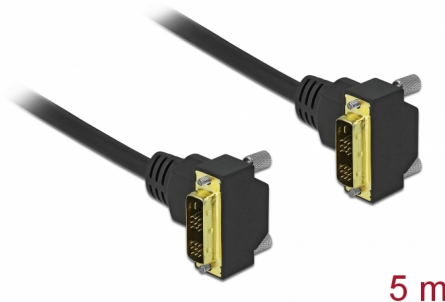

Delock Cablu DVI 18+1 tată înclinat la 18+1 tată înclinat 5 m

Descriere scurta

Acest cablu DVI de la Delock poate fi utilizat pentru conectarea unui monitor sau a unui proiector DVI la interfața DVI a unui PC sau a unui laptop.

5 m

Nr. 85908

EAN: 4043619859085

Țara de origine: China

Pachet: Pungă din plastic
cu închidere tip fermoar

Detalii tehnice

- Conectori:
 - 1 x DVI 18+1 tată în unghi >
 - 1 x DVI 18+1 tată în unghi
- DVI-D (Single Link)
- Conector DVI cu șuruburi
- Grosime cablu: 30 AWG
- Diametru cablu: ca. 7,3 mm
- Conductor din cupru
- Contacte placate cu aur
- Cablu dublu ecranat
- Rată de transfer a datelor de până la 3,96 Gbps
- Rezoluție de până la 1920 x 1200 @ 60 Hz
(în funcție de sistem și de componentele hardware conectate)
- Culoare: negru
- Lungimea incl. conectori: aprox. 5 m

Cerinte de sistem

- O interfață DVI liberă

Pachetul contine

- Cablu DVI

Imagini

General

Style:	angled 90°
--------	------------

Interface

Pin finishing:	placat cu aur
Conductor material:	cupru
Conductor gauge:	30 AWG
Lungime:	5 m
Colour:	negru