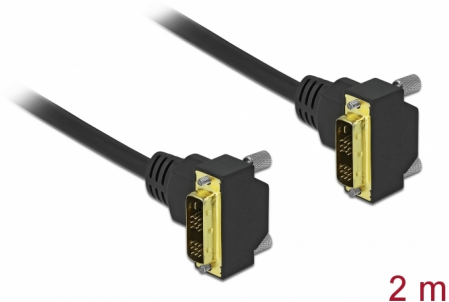

Delock Câble DVI 18+1 mâle angulé à 18+1 mâle angulé, 2 m

Description

Ce câble DVI de Delock peut être utilisé pour connecter un moniteur DVI ou un projecteur à une interface DVI d'un PC ou d'un laptop.

N° produit 85906

EAN: 4043619859061

Pays d'origine: China

Emballage: Sac polyvalent à fermeture éclair

Spécifications techniques

- Connecteurs :
 - 1 x DVI 18+1 mâle coudé >
 - 1 x DVI 18+1 mâle coudé
- DVI-D (Single Link)
- Connecteur DVI avec vis
- Jauge de câble : 30 AWG
- Diamètre du câble : env. 7,3 mm
- Conducteur en cuivre
- Contacts plaqués or
- Câble à double blindage
- Débit de données jusqu'à 3,96 Gbps
- Résolution jusqu'à 1920 x 1200 @ 60 Hz (selon le système et le matériel connecté)
- Couleur : noir
- Longueur, cordon incl. : env. 2 m

Connecteur 1:	1 x DVI 18+1 mâle
Connecteur 2:	1 x DVI 18+1 mâle

Technical characteristics

Débit de données:	3,96 Gb/s
Maximum screen resolution:	1920 x 1200 @ 60 Hz
Maximum refresh rate:	60 Hz

Physical characteristics

Diamètre du câble:	7.3 mm
Finition des broches:	plaquées or
Conductor material:	copper
Conductor gauge:	30 AWG
Longueur:	2 m
Couleur:	noir