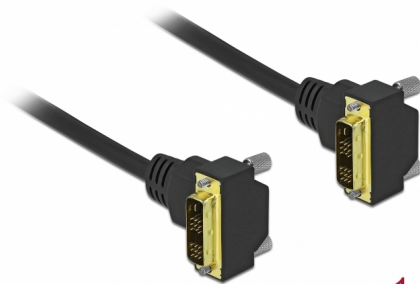

Delock Cablu DVI 18+1 tată înclinat la 18+1 tată înclinat 1 m

Descriere scurta

Acest cablu DVI de la Delock poate fi utilizat pentru conectarea unui monitor sau a unui proiector DVI la interfața DVI a unui PC sau a unui laptop.

1 m

Nr. 85905

EAN: 4043619859054

Țara de origine: China

Pachet: Pungă din plastic
cu închidere tip fermoar

Specification

- Conectori:
 - 1 x DVI 18+1 tată în unghi >
 - 1 x DVI 18+1 tată în unghi
- DVI-D (Single Link)
- Conector DVI cu șuruburi
- Grosime cablu: 30 AWG
- Diametru cablu: ca. 7,3 mm
- Conductor din cupru
- Contacte placate cu aur
- Cablu dublu ecranat
- Rată de transfer a datelor de până la 3,96 Gbps
- Rezoluție de până la 1920 x 1200 @ 60 Hz
(în funcție de sistem și de componentele hardware conectate)
- Culoare: negru
- Lungimea incl. conectori: aprox. 1 m

Cerinte de sistem

- O interfață DVI liberă

Pachetul contine

- Cablu DVI

Imagini

General

Style:	angled 90°
--------	------------

Interface

Conector 1:	1 x DVI 18+1 tată
Conector 2:	1 x DVI 18+1 tată

Technical characteristics

Maximum screen resolution:	1920 x 1200 @ 60 Hz
Maximum refresh rate:	60 Hz

Physical characteristics

Pin finishing:	placat cu aur
Conductor material:	cupru
Conductor gauge:	30 AWG
Lungime:	1 m
Colour:	negru