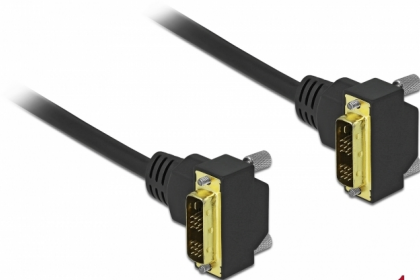

Delock Câble DVI 18+1 mâle angulé à 18+1 mâle angulé, 1 m

Description

Ce câble DVI de Delock peut être utilisé pour connecter un moniteur DVI ou un projecteur à une interface DVI d'un PC ou d'un laptop.

1 m

N° produit 85905

EAN: 4043619859054

Pays d'origine: China

Emballage: Sac polyvalent à fermeture éclair

Détails techniques

- Connecteurs :
 - 1 x DVI 18+1 mâle coudé >
 - 1 x DVI 18+1 mâle coudé
- DVI-D (Single Link)
- Connecteur DVI avec vis
- Jauge de câble : 30 AWG
- Diamètre du câble : env. 7,3 mm
- Conducteur en cuivre
- Contacts plaqués or
- Câble à double blindage
- Débit de données jusqu'à 3,96 Gbps
- Résolution jusqu'à 1920 x 1200 @ 60 Hz (selon le système et le matériel connecté)
- Couleur : noir
- Longueur, cordon incl. : env. 1 m

Physical characteristics

| | |
|-----------------------|-------------|
| Finition des broches: | plaquées or |
| Conductor material: | cuivre |
| Conductor gauge: | 30 AWG |
| Longueur: | 1 m |
| Couleur: | noir |